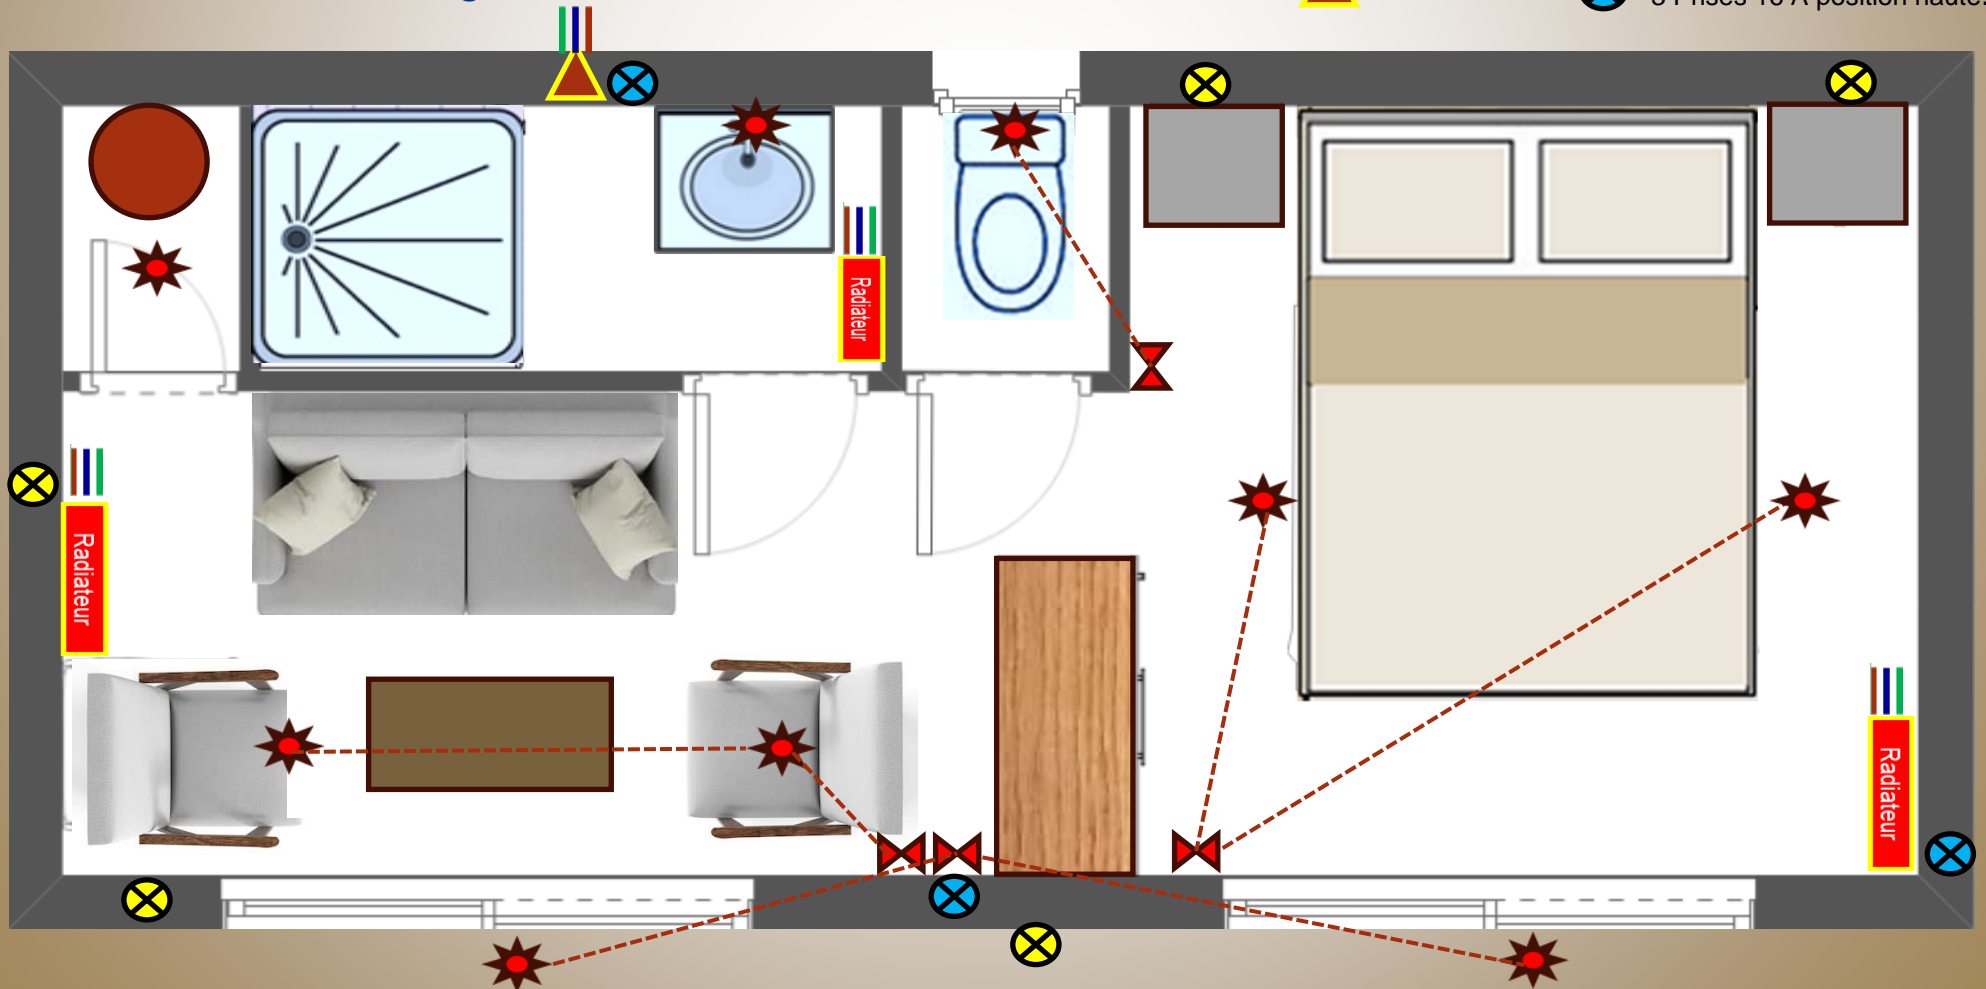

https://www.naturawood.net

EcoKub 20 m² - 6,65 x 3 m - Version hôtel

Livré prémonté et totalement aménagé

Prêt à habiter - 2/4 personnes tout confort

Electricité et chauffage

Spécialiste de
l'hébergement touristique