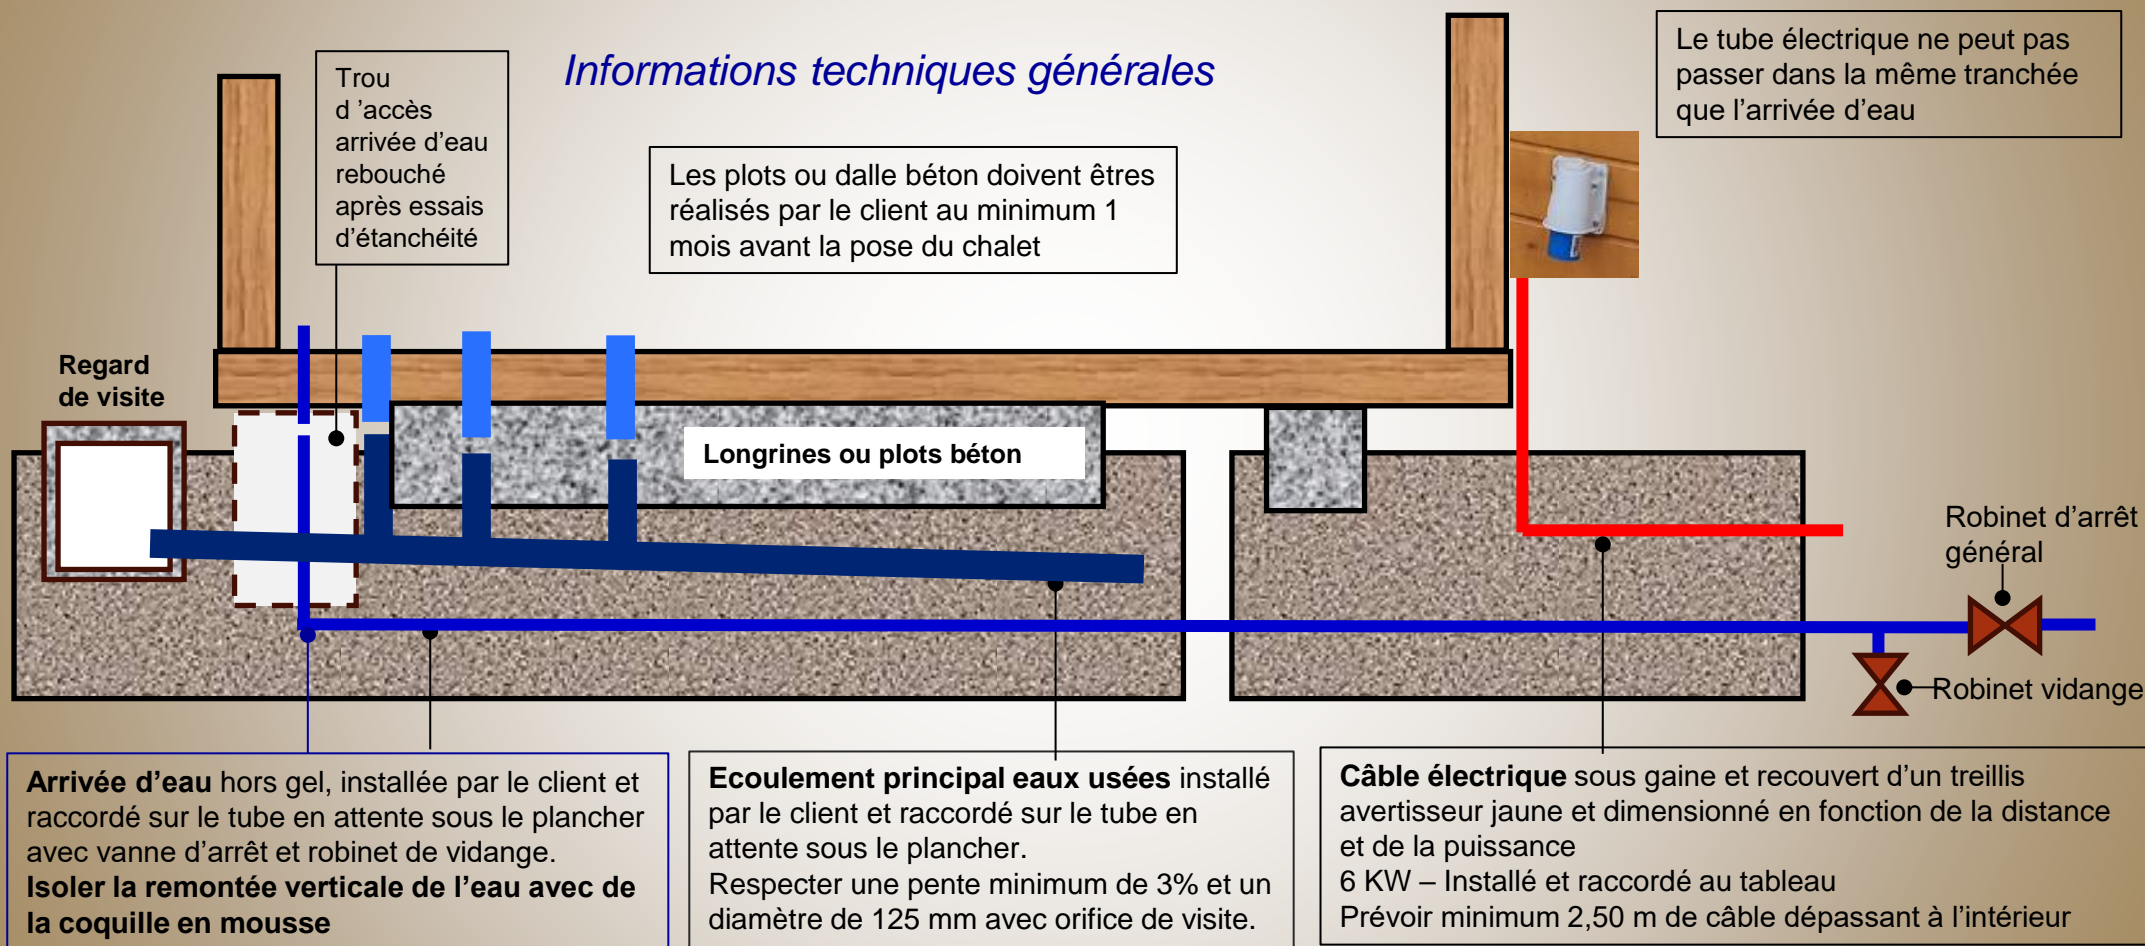

Informations techniques générales

En cas de non-occupation du chalet en période de gel. L'eau contenue dans les canalisations doit être évacuée par un jet d'air comprimé sur l'orifice situé sur le collecteur principal de l'eau dans le local technique du chauffe-eau, après avoir ouvert les robinets de la douche, lavabo, réservoir WC et évier, ainsi que le robinet de vidange général