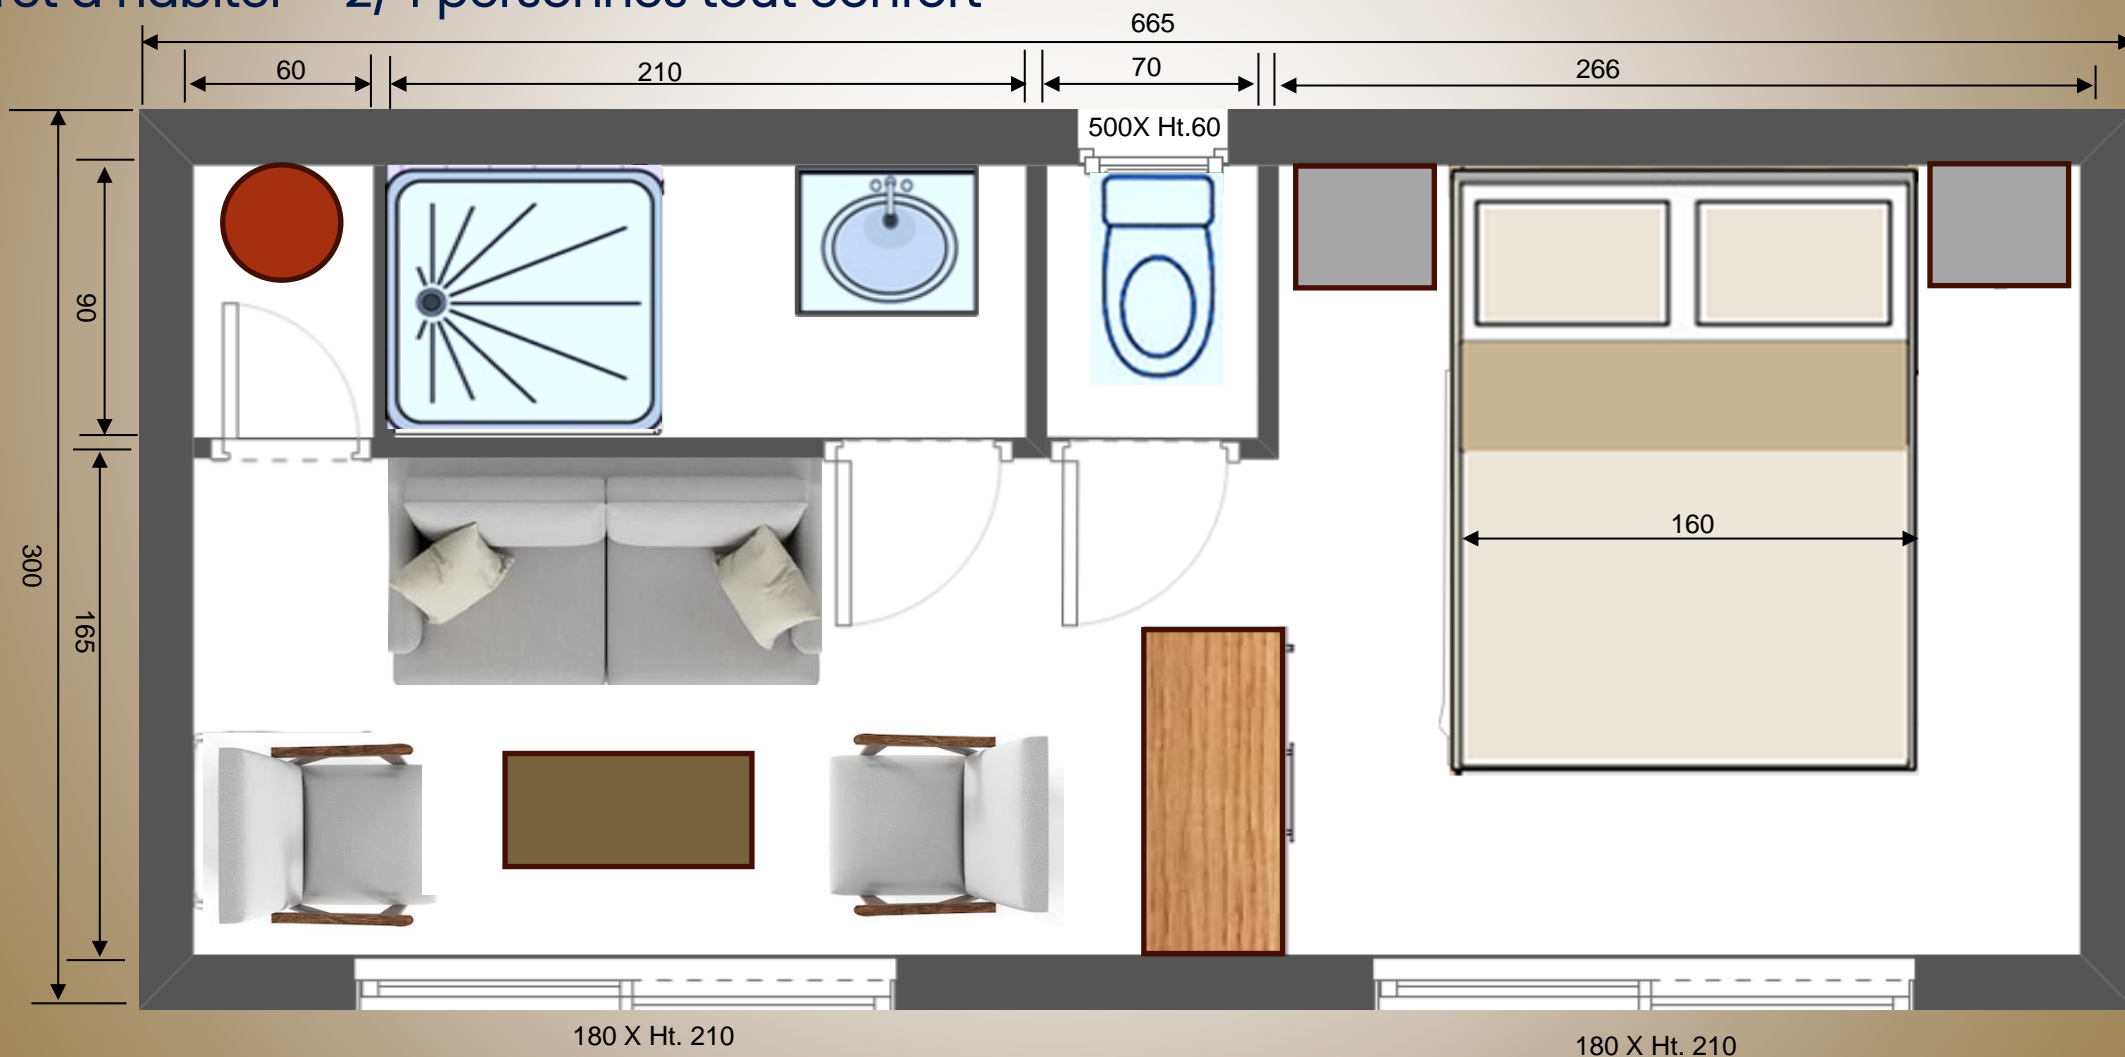

EXEMPLE D'AMENAGEMENT:

*Les meubles, tables, chaises
canapé, fauteuils, matelas des lits,
et chevets ne sont pas compris*