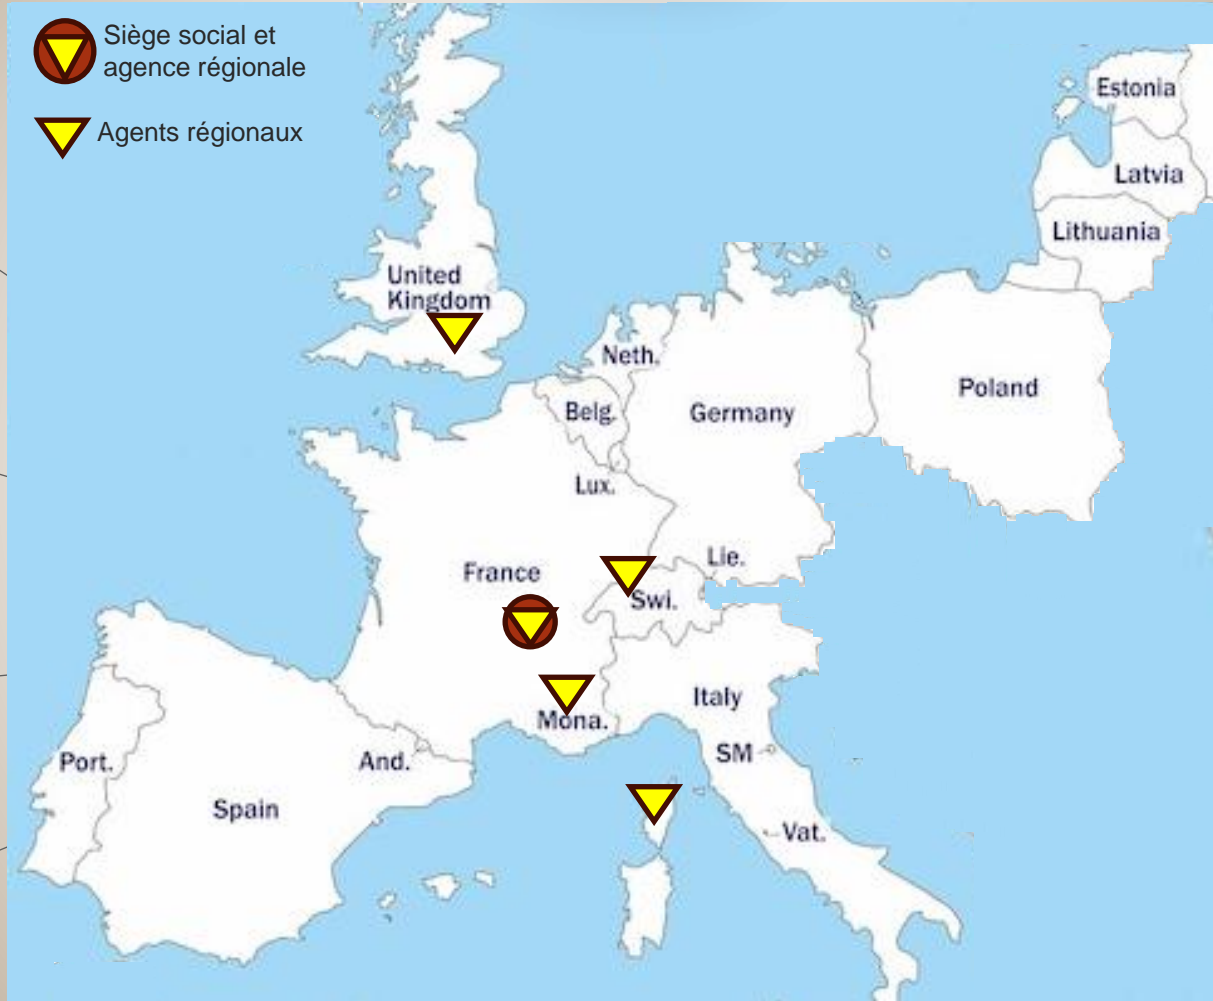

Spécialiste de l'hébergement touristique

Résidence ossature bois haut de gamme

France continent / Corse: Tél:+33 (0)6 69 36 09 36

Suisse Romande: Tél; +33(0)6 95 23 99 46

Mail: contact.naturawood@gmail.com

<https://www.naturawood.net>