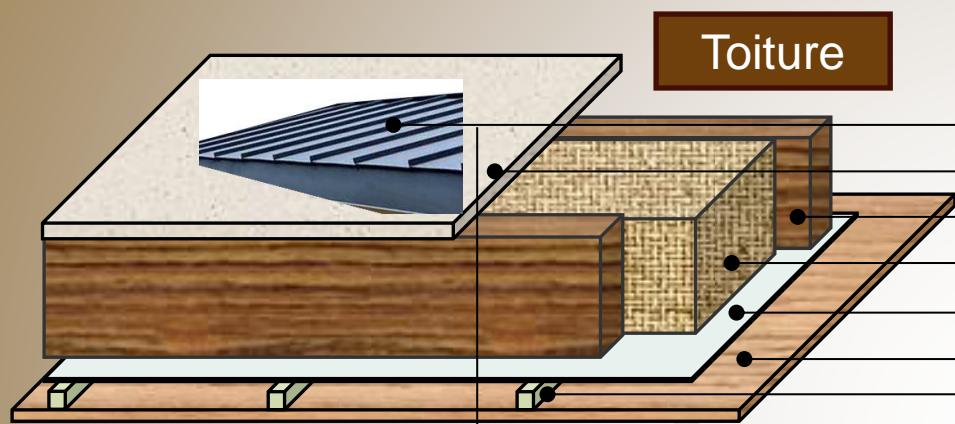

<https://www.naturawood.net>

Toiture

- Couverture bac acier
- OSB 15 mm
- Poutres de toiture 45X145 mm
- Isolation laine minérale 150 mm
- Film pare vapeur
- Lambris épicéa pin 18 mm
- Liteau 20 mm

Gouttières et
descentes eau de
pluie en PVC,