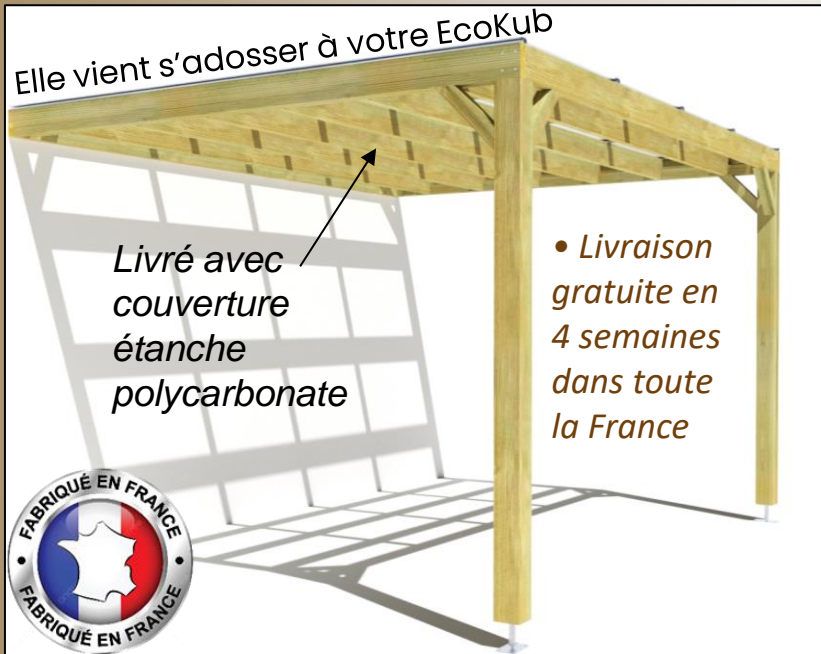

Résidence ossature bois
haut de gamme

France continent / Corse: Tél:+33 (0)6 69 36 09 36

Suisse Romande: Tél; +33(0)6 95 23 99 46

Mail: contact.naturawood@gmail.com

<https://www.naturawood.net>

La pergola idéale qui va bien est de 12 m² (4X3 m)

C'est la dimension qui permet un confort correct pour s'abriter du soleil et de la pluie, en continuant de profiter de votre terrasse

Vous recevez un kit Pergola prêt à assembler incluant l'ensemble des éléments bois, pieds de poteaux galvanisés réglables ainsi que la visserie Inox a2 permettant son assemblage.