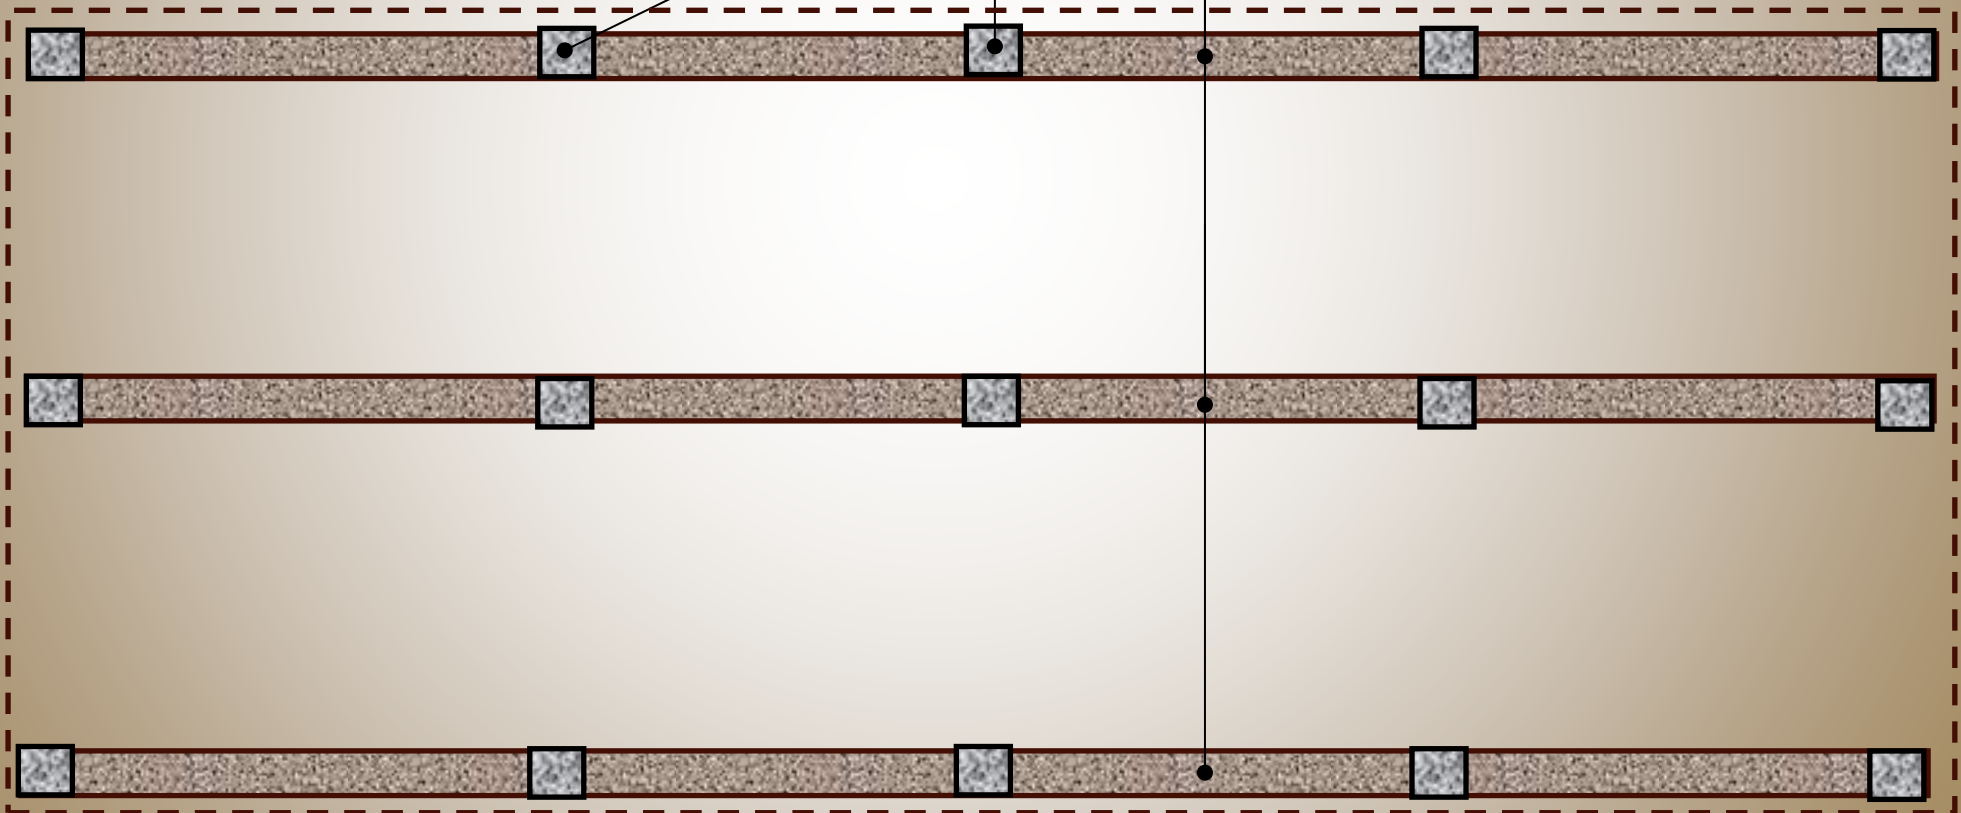

*Informations techniques pour les supports
15 plots béton ou 3 longrines*