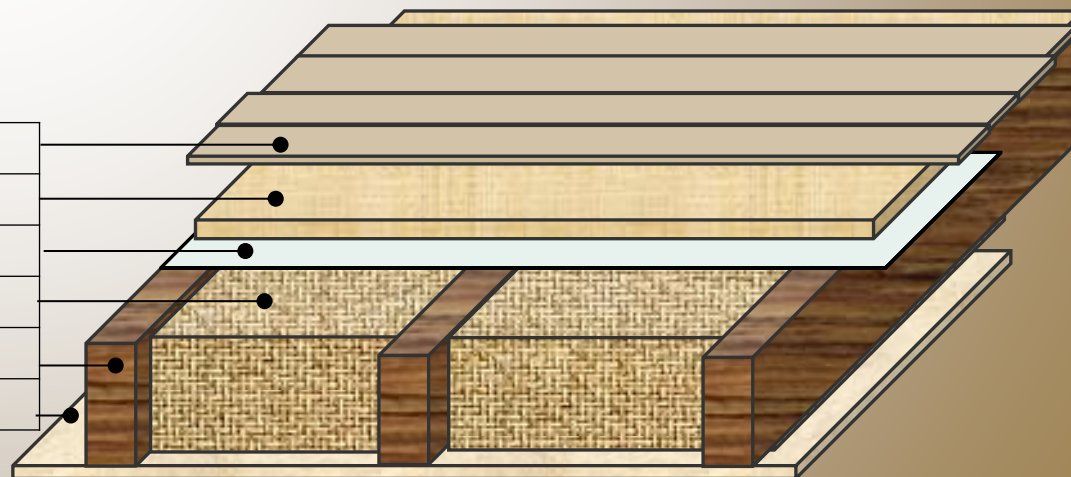

<https://www.naturawood.net>

Toiture

- Couverture bac acier
- OSB 15 mm
- Poutres de toiture 45X145 mm
- Isolation laine minérale 150 mm
- Film pare vapeur
- Lambris épicéa pin 18 mm
- Liteau 20 mm

Gouttières et
descentes eau de
pluie en PVC,

arrière ouvert

Plancher

- Parquet stratifié
- OSB 15 mm
- Fil pare vapeur
- Laine de roche 150 mm
- Chevrons 45X145 mm
- OSB 12 mm

Spécialiste de
l'hébergement touristique

Distribution
Direct Usine

NaturaWood - Ecothec