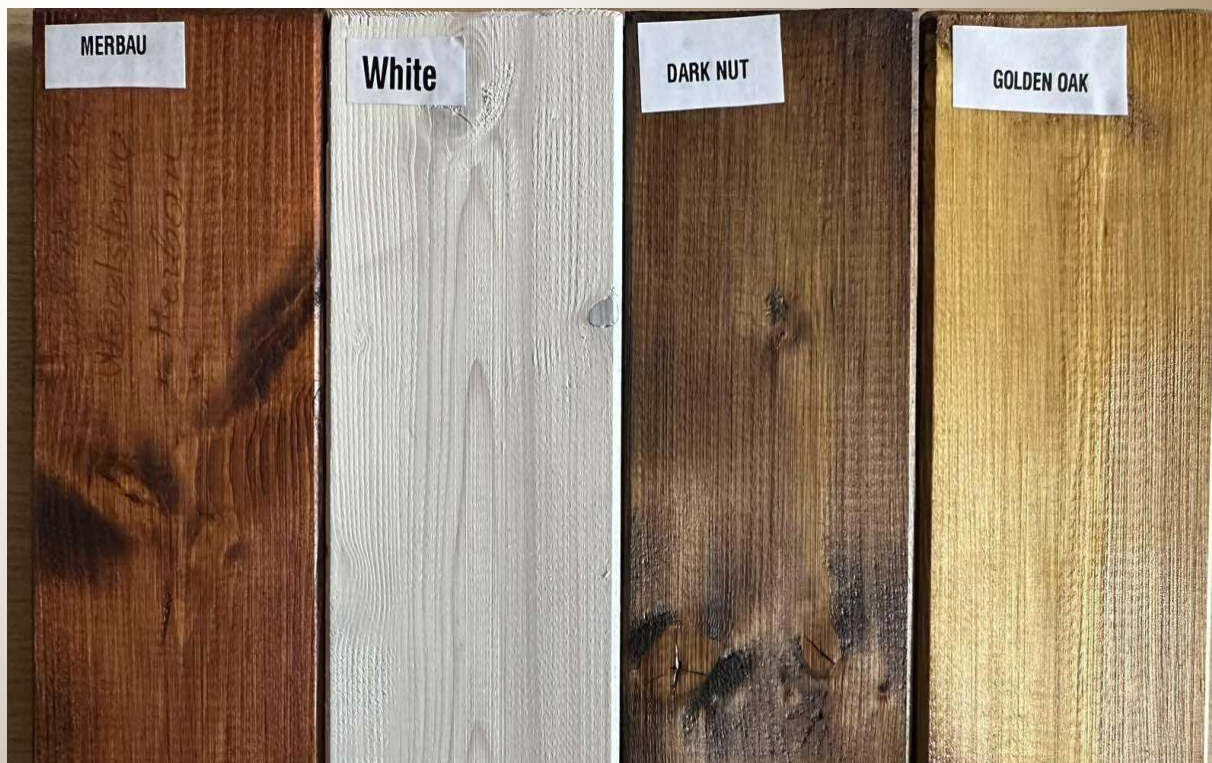

*Couleur lasure de protection
extérieure au choix*