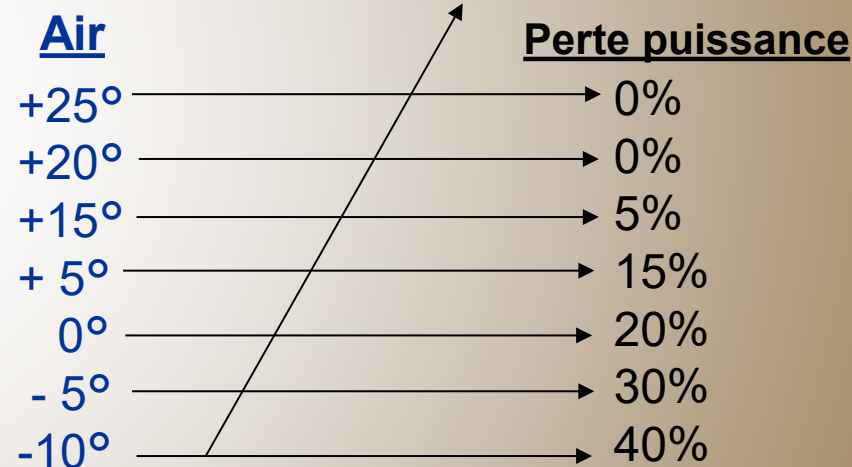

Ce qu'il faut savoir sur les pompes à chaleur en général, pour éviter les déceptions.

Sans entrer dans la technique approfondie du cycle thermodynamique de la pompe à chaleur, voici quelques informations fondamentales à connaître avant de prendre une décision d'achat.

Pour faire simple, la puissance restituée d'une PAC (Celle dont on a besoin) varie en fonction de:

- La température extérieure
- La température d'eau demandée
- Du taux d'humidité de l'air extérieur, (dont personne ne parle jamais)

Cette règle ne varie pas, quel que soit la marque, le modèle, le type...Etc. Ce qui signifie très clairement qu'à températures égales de l'air et de l'eau et du taux d'humidité, la performance, la puissance et le COP seront strictement identiques.

Dans ces conditions, on comprend que spéculer sur une marque ou un modèle pour vendre sa performance meilleure qu'une autre, est purement fantaisiste et trompeur pour l'utilisateur commun, n'ayant pas connaissances de ces données.

Seule la qualité des composants électriques, frigorifiques, thermiques et électroniques de contrôle peuvent faire la différence sur le plan fiabilité et durabilité, mais pas sur la performance de restitution thermique en chauffage ou frigorifique en climatisation.

Eau: 20° / 25°