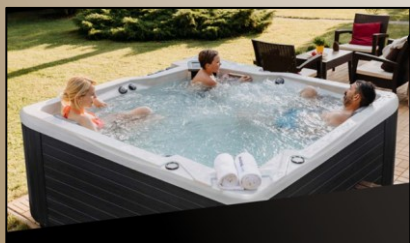

France continent / Corse: Tél: +33 (0)6 69 36 09 36

Suisse Romande: Tél: +33(0)6 95 23 99 46

Mail: contact.naturawood@gmail.com

<https://www.naturawood.net>

PAGES	PRODUITS
4 à 8	Pompes à chaleur de piscines
9 à 12	Filtration et traitement de l'eau
13	Générateur d'eau autonome
14	Local technique piscine tout en un
15 à 19	Douche solaire
20	Cabine de douche solaire
21 à 24	Bains Nordique avec chauffage et filtration
25	SPA extérieur avec chauffage et filtration
26 à 29	SPA haut de gamme avec filtration
30	Chauffage pompe à chaleur spécial SPA
31 à 36	Kit piscine bois avec chauffage et filtration