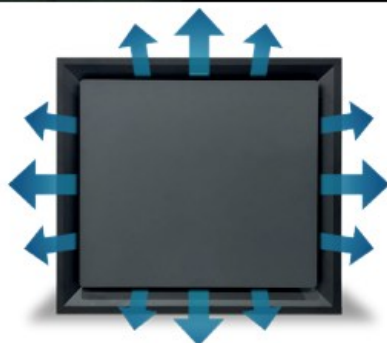

**ECO-FRIENDLY
GAZ R290**

ÉGALEMENT DISPONIBLE EN R32

de 6.5 à 22 kW

VENTILATION

360°

ULTRA SILENCIEUSE

FONCTIONNEMENT
4 SAISONS
JUSQU'À
-25°C

POOLEX