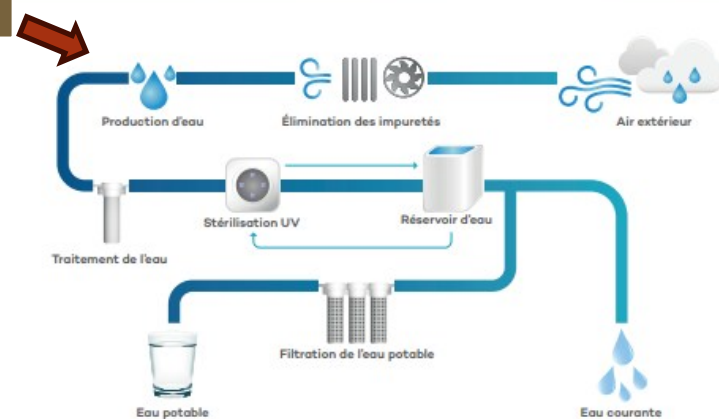

Mail: contact.naturawood@gmail.com

<https://www.naturawood.net>

L'INNOVATION QUI RÉINVENTE L'EAU :

LE GÉNÉRATEUR D'EAU AUTONOME

*LE SAVIEZ VOUS ?
Nous pouvons produire de l'eau à partir de l'humidité présente dans l'air extérieur...*

Avec un traitement performant nous pouvons l'utiliser en eau potable

MEGAWATER

Une révolution au service des enjeux environnementaux

Face aux défis croissants liés aux pénuries d'eau et à la gestion durable des ressources, Poolstar propose une solution innovante : **un générateur d'eau autonome**. Conçu pour répondre aux besoins des résidences, collectivités, et piscines dans des zones sensibles, ce concept unique **permet de produire de l'eau à partir de l'humidité présente dans l'air**, sans infrastructure complexe. Simple, efficace, et durable, il s'impose comme une réponse concrète à un problème de fond dans notre secteur. Pour aller encore plus loin dans l'optimisation des ressources, le générateur a été **conçu pour être raccordé à des panneaux solaires**, offrant ainsi une solution 100% autonome, à la fois écologique et économique.