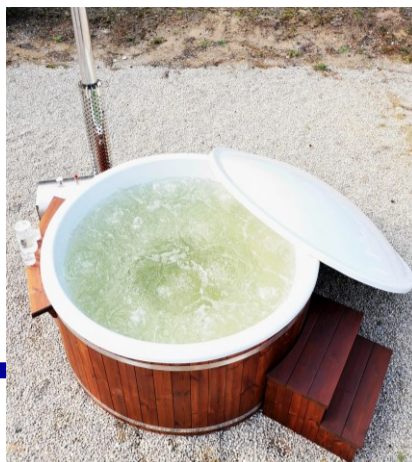

Mail: contact.naturawood@gmail.com

<https://www.naturawood.net>

Bain nordique chauffage par pompe à chaleur

Stérilisateur UV

Filtre à sable

La technologie pompe à chaleur **Full Inverter** fait fonctionner la machine au plus près des besoins de chauffage en fonction de la température de votre eau, de la température extérieure et de la température de baignade désirée.