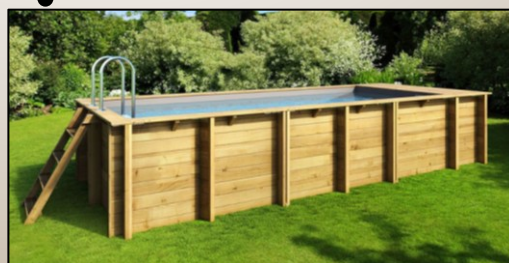

France continent / Corse: Tél: +33 (0)6 69 36 09 36

Suisse Romande: Tél: +33(0)6 95 23 99 46

Mail: contact.naturawood@gmail.com

<https://www.naturawood.net>

PAGES	PRODUITS
4 à 8	Pompes à chaleur de piscines
9 à 12	Filtration et traitement de l'eau
13	Générateur d'eau autonome
14	Local technique piscine tout en un
15 à 19	Douche solaire
20	Cabine de douche solaire
21 à 24	Bains Nordique avec chauffage et filtration
25	SPA extérieur avec chauffage et filtration
26 à 29	SPA haut de gamme avec filtration
30	Chauffage pompe à chaleur spécial SPA
31 à 36	Kit piscine bois avec chauffage et filtration