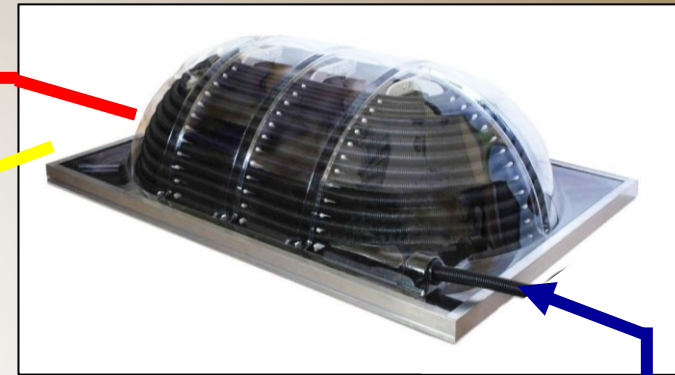

Mail: contact.naturawood@gmail.com

<https://www.naturawood.net>

Douche extérieure solaire

Eau chaude

Eau froide

Chauffage solaire de l'eau

2 Dôme Maxi Pool

Dimensions (l x L x H 113 x 75 x 32,5 cm