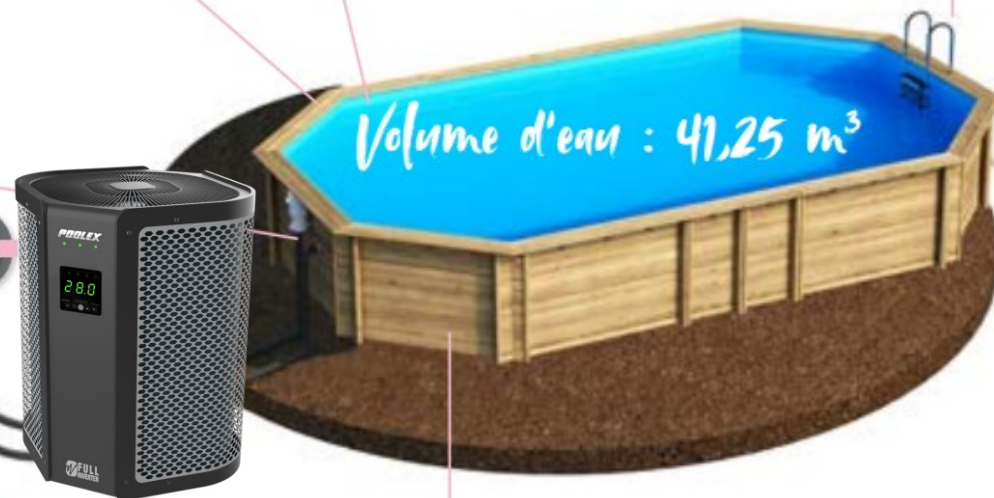

INFOS TECHNIQUES

2 colis, poids total: 1749 kg

Pack	Long. (cm)	Larg. (cm)	Hauteur (cm)	Poids (kg)
Pack bois	572	110	69	1 565
Pack accessoires	120	100	80	184

STRUCTURE PAR EMBOÎTEMENT

- En pin du Nord massif traité autoclave IV, finition arrondie
- Épaisseur de 45 mm
- Jambes de force en acier galvanisé.

- Piscine octogone 41,25 m³
- Dimensions extérieure 843 X 489 cm
- Dimensions intérieur 789 X 435 cm
- Hauteur 146 cm
- Surface:31 m²
- Liner 75/100ème - Coloris liner : bleu
- Margelle en épicéa du nord, épaisseur 28 mm
- largeur 195 mm inclus
- Bois Madrier massif en pin du Nord traité autoclave classe IV, 45 mm
- Groupe de filtration à sable avec pompe
- 1 skimmer P-PM Corps -1 buse de refoulement
- Connectique hydraulique en 38 mm
- Filtre à sable P-FI diamètre 500 mm
- Quantité fournie de sable (kg) 50
- Vanne 6 voies (filtrage/lavage/rinçage/circulation/vidange/fermé) inclus
- Échelle intérieure inox 3 marches
- Échelle de sécurité en bois 5 marches
- Tapis de sol inclus
- Renforts métalliques de structure
- Pompe à chaleur inverter
- Notice de montage
- Livraison
- (Transport maritime pour la corse à calculer suivant destination)

- **L'ensemble: 15 600,00 € HT**
- **+ TVA suivant pays**

Toutes les piscines et piscinettes myPOOL sont conformes aux normes françaises et européennes qui leur sont applicables :