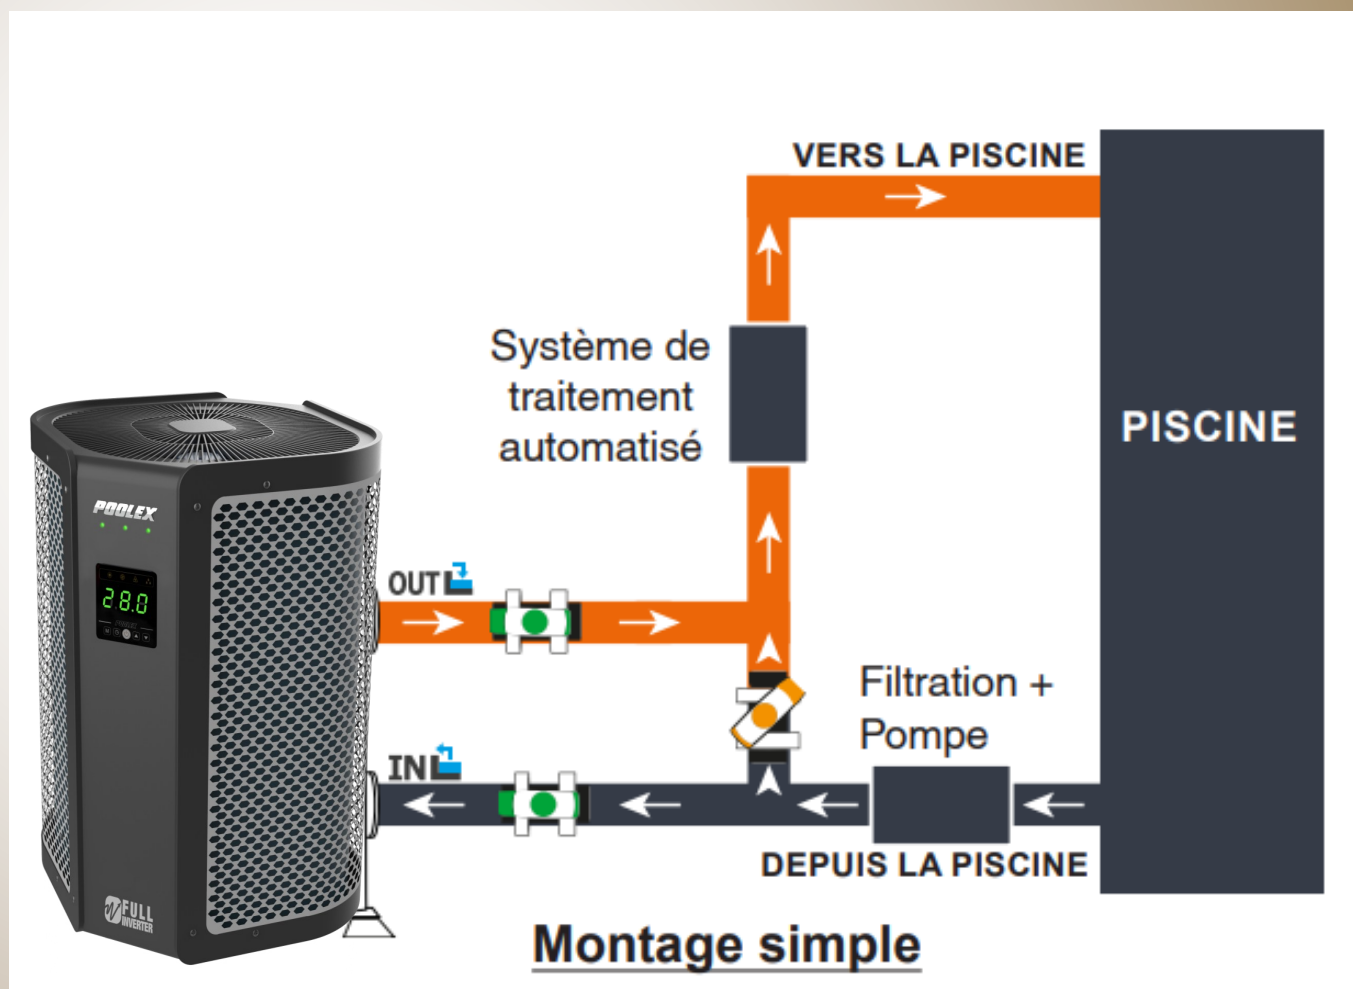

Spécialiste de
l'hébergement touristique

Distribution
Direct Usine

NaturaWood - Ecothec

Équipement de l'habitat

Résidence ossature bois
haut de gamme

France continent / Corse: Tél: +33 (0)6 69 36 09 36

Suisse Romande: Tél: +33(0)6 95 23 99 46

Mail: contact.naturawood@gmail.com

<https://www.naturawood.net>

Raccordement et installation de votre pompe à chaleur

La pompe à chaleur vient s'intégrer entre la filtration et le bassin. Elle peut être installée par le client, un installateur que vous connaissez, ou un partenaire agréé

N'hésitez pas à nous contacter pour recevoir un devis, avec ou sans montage

N'oubliez pas..

la sélection d'un modèle de pompe à chaleur ne se fait pas à la légère, elle tient compte de plusieurs paramètres y compris la zone d'installation et l'altitude qui s'ajoute à la période d'utilisation, la température d'eau recherchée et d'air extérieur

Notre bureau d'études réalise gratuitement le dimensionnement. n'hésitez pas à nous contacter