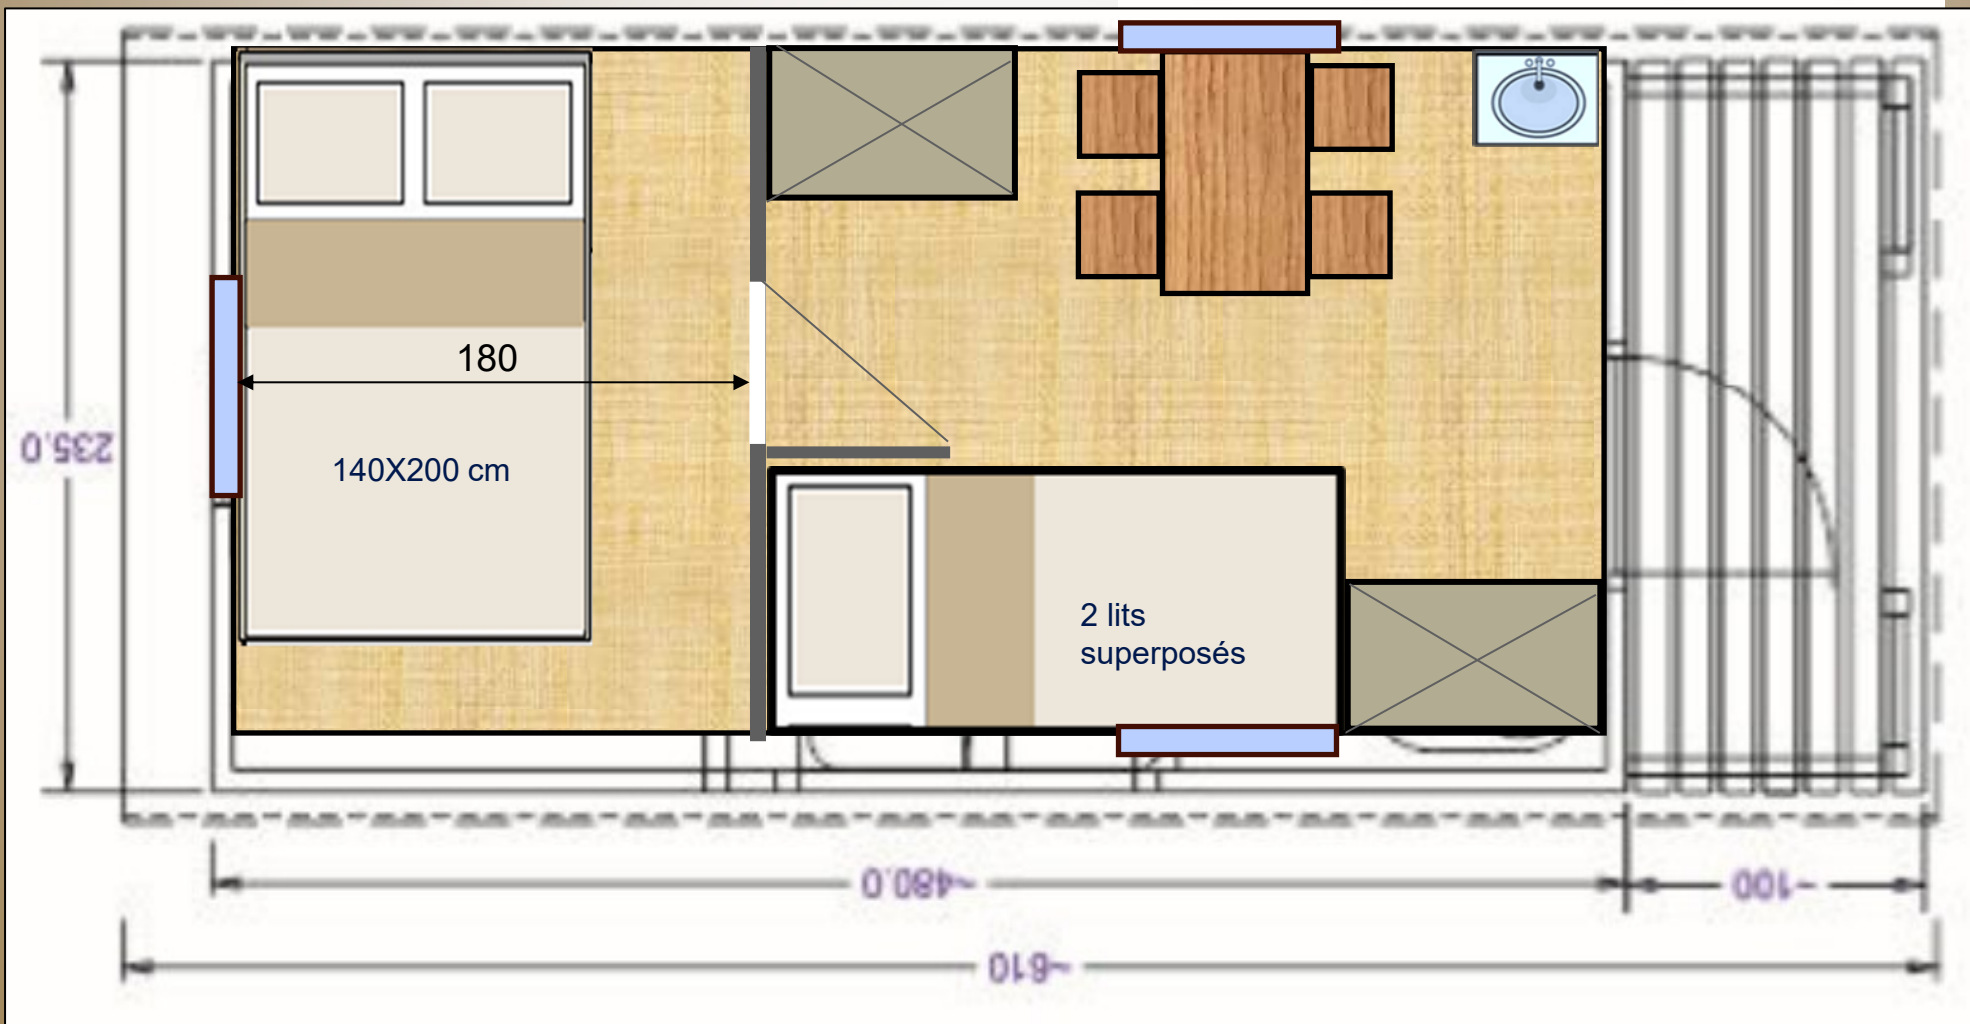

Spécialiste de l'hébergement touristique

Distribution Direct Usine

NaturaWood - Ecothec

Équipement de l'habitat

Résidence ossature bois haut de gamme

France continent / Corse: Tél:+33 (0)6 69 36 09 36

Suisse Romande: Tél; +33(0)6 95 23 99 46

Mail: contact.naturawood@gmail.com

<https://www.naturawood.net>

Roulotte 610/2 - camping