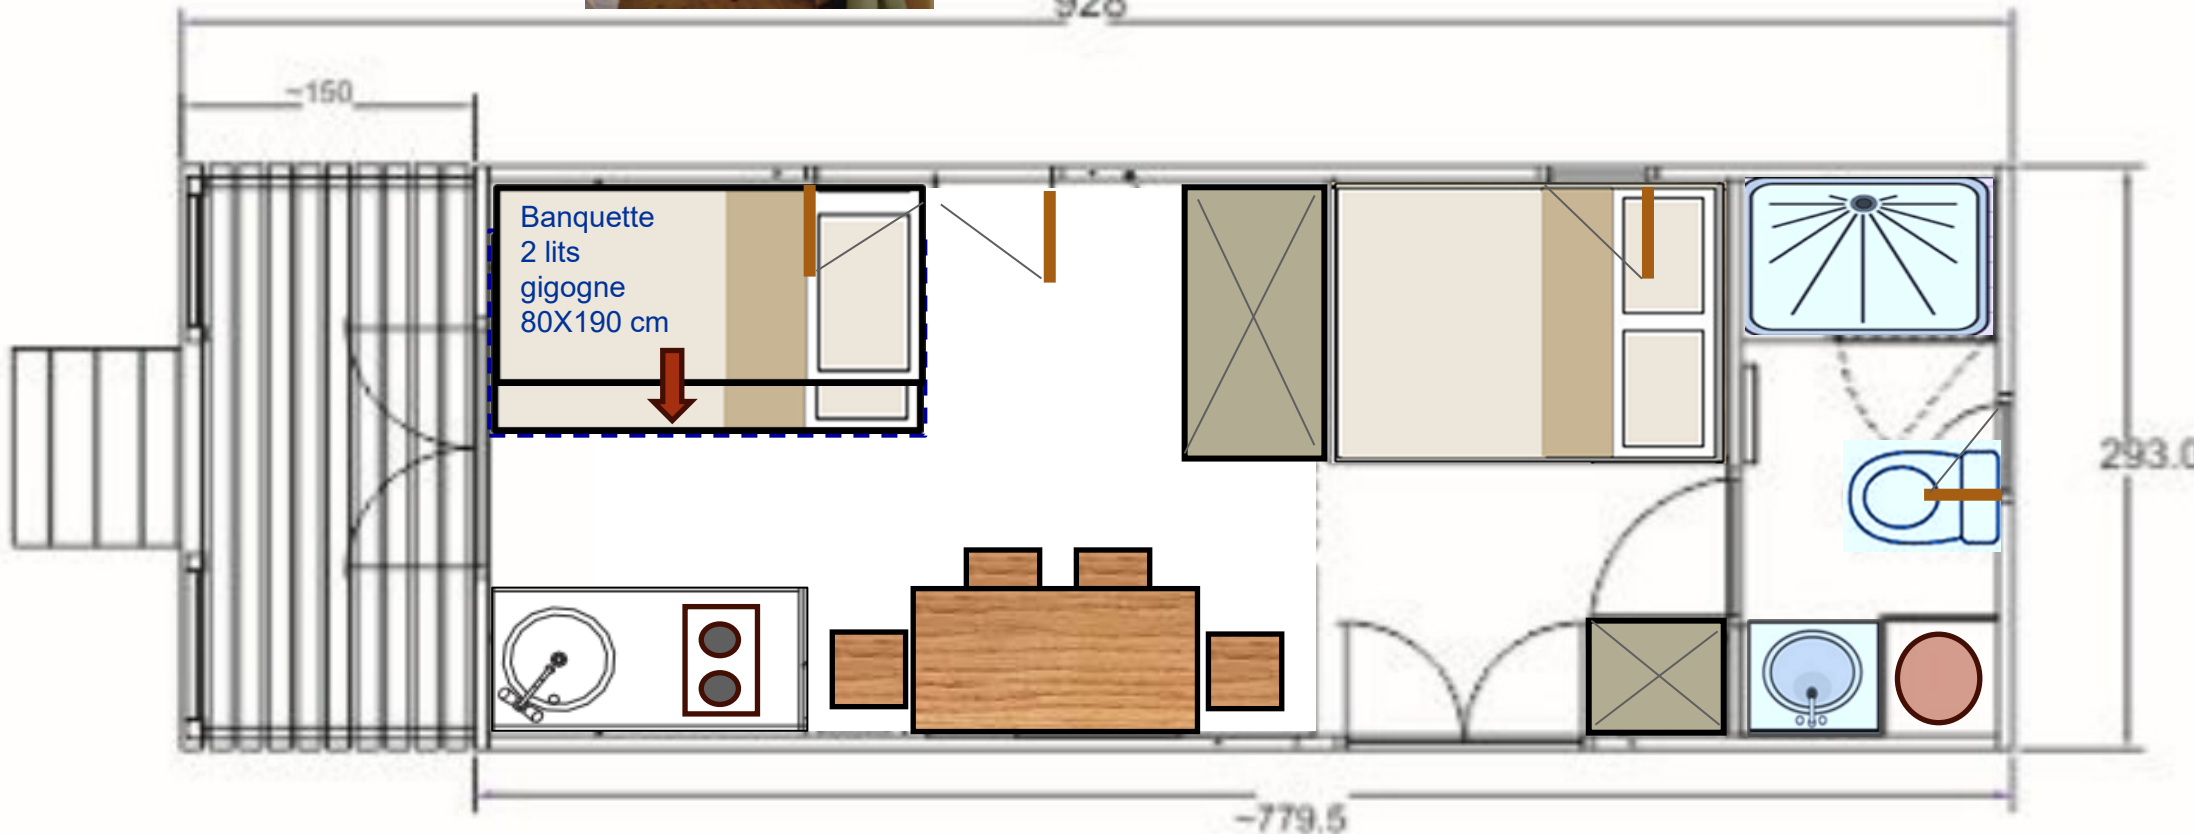

Spécialiste de
l'hébergement touristique

Résidence ossature bois
haut de gamme

France continent / Corse: Tél: +33 (0)6 69 36 09 36

Suisse Romande: Tél: +33(0)6 95 23 99 46

Mail: contact.naturawood@gmail.com

<https://www.naturawood.net>

Roulotte premium luxe 928 Camping 4 personnes

928