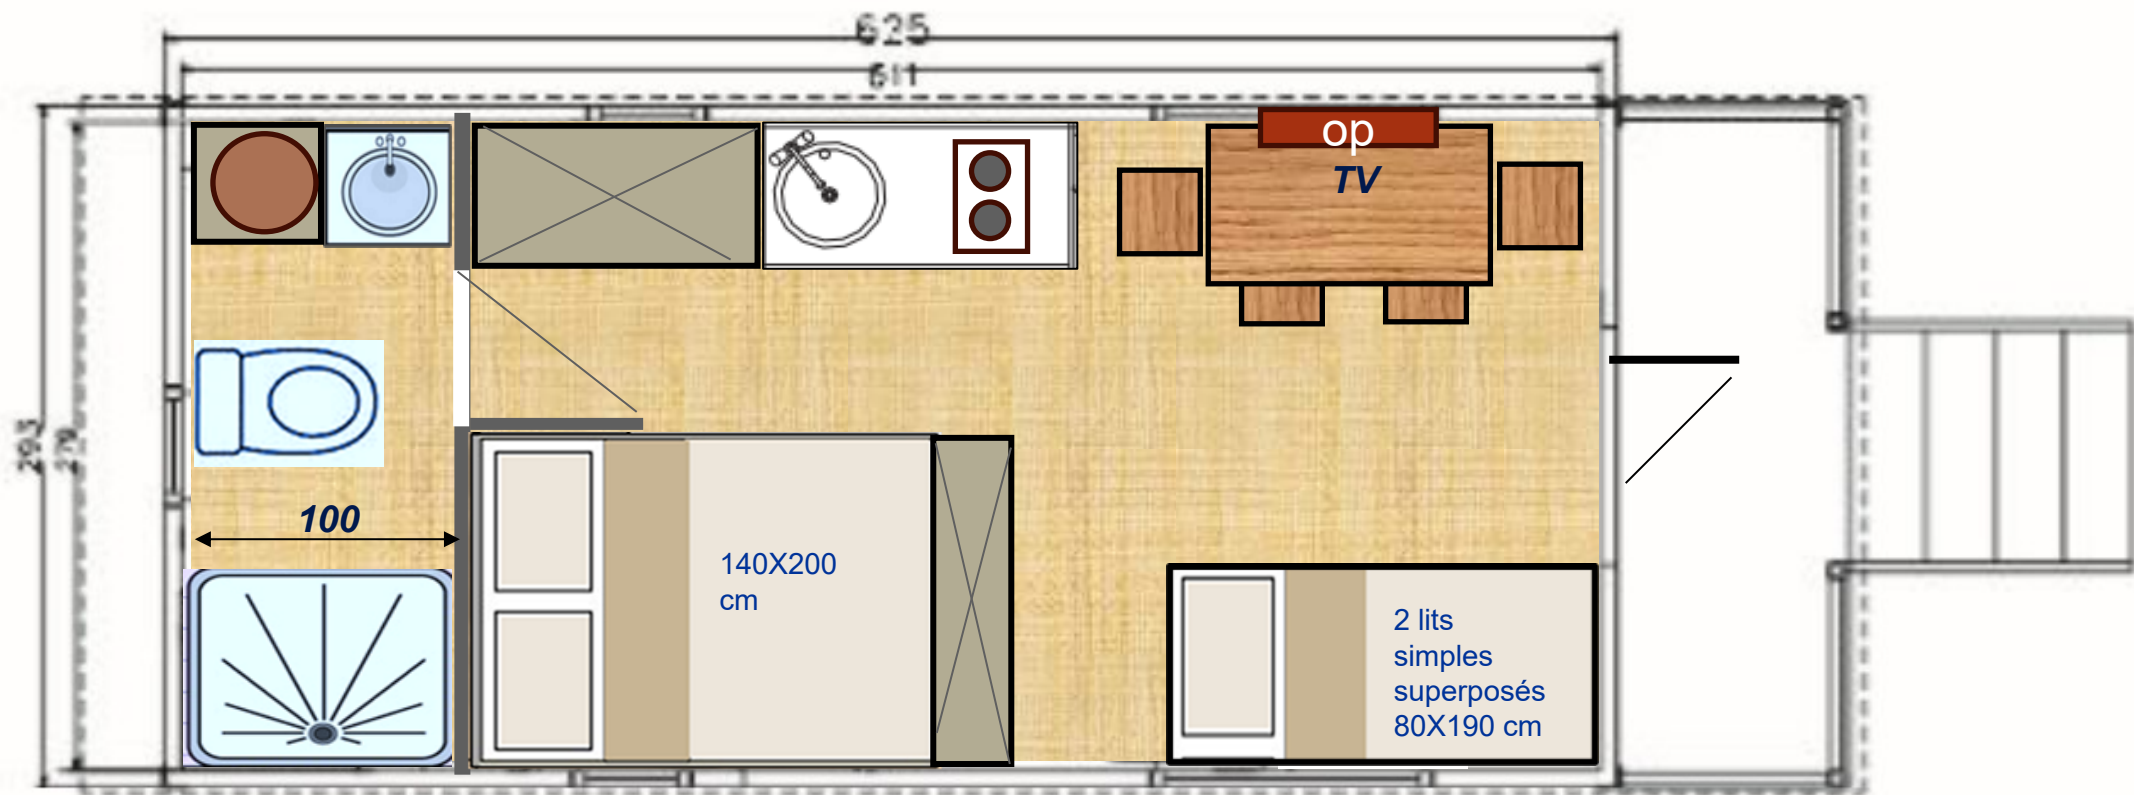

Roulotte premium luxe 625 Camping – 4 personnes