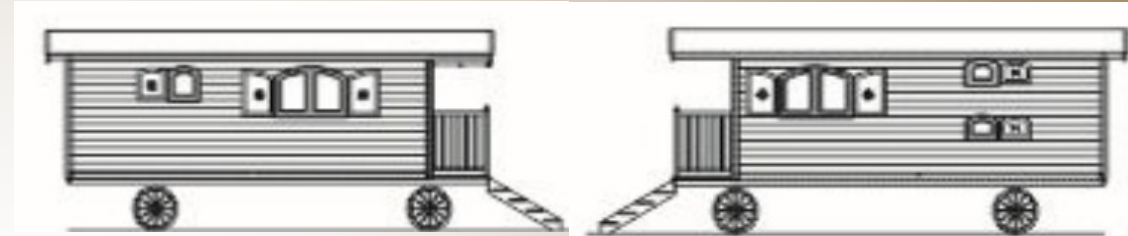

Roulotte premium luxe 928 Camping 4 personnes