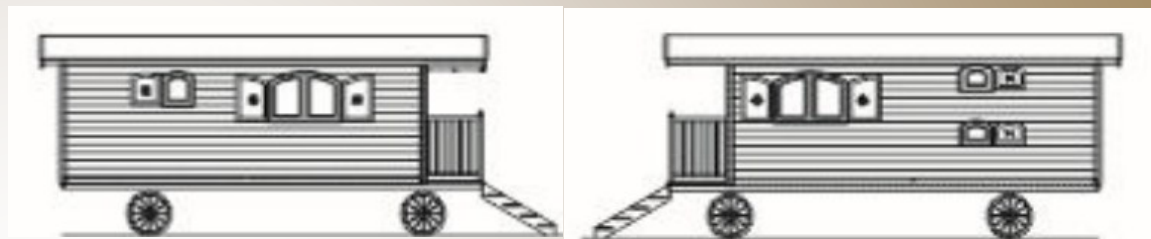

Résidence ossature bois
haut de gamme

France continent / Corse: Tél: +33 (0)6 69 36 09 36

Suisse Romande: Tél: +33(0)6 95 23 99 46

Mail: contact.naturawood@gmail.com

<https://www.naturawood.net>

Roulotte premium luxe 625 Hôtel – 2 personnes