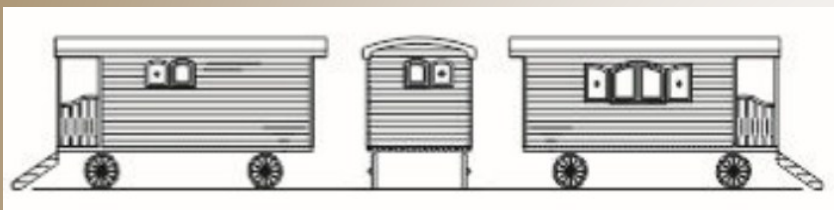

Roulotte premium luxe 610 Hôtel – 2 personnes – Garantie 10 ans

Structure portante	Châssis en acier avec timon rotatif et roues en acier,
Murs	Epicéa massif 70 mm
Toiture	Lambris 19mm + 100mm laine minérale + Acier galvanisé, Isolation 100mm laine minérale Couverture plaques acier galvanisé
Plancher	Poutres de sol - Isolation 100 mm polystyrène OSB 22 mm Parquet flottant stratifié AC4
Menuiseries extérieures bois. Vitrage isolant	Porte simple en pin Nordique traitée avec vitrage isolant - Poignée et serrure 1 fenêtre double battant avec volets 2 fenêtres simple battant avec volets
Electricité 230 V	5 lampes spots avec interrupteurs - 1 lampe extérieure 6 prises 16 A 1 extracteur air salle de bains 1 radiateur électrique 1000 Wts - 1 radiateur électrique 500 Wts Tableau avec disjoncteurs
Salle de bains et plomberie	Cabine de douche 120X80 cm avec mitigeur et colonne de douche Lavabo sur meuble avec mitigeur et vidage WC au sol avec abattant Chauffe-eau électrique 80 litres
Cuisine	Néant
Meubles	Lit double : 140x200cm avec matelas, 1 Armoires de rangement Table - 2 Tabouret

Options HT

4 roues factices (en bois simple comme décoration)	2 350,00 €
Châssis roulant homologué en acier avec timon rotatif et roues en acier, + Pneumatiques	9 600,00 €
Climatisation réversible 3 Kw avec installation	3 600,00 €

PRIX HT AVEC TRANSPORT <i>(Voir les conditions de déchargements et mise en place page 29)</i>	34 490,00 €