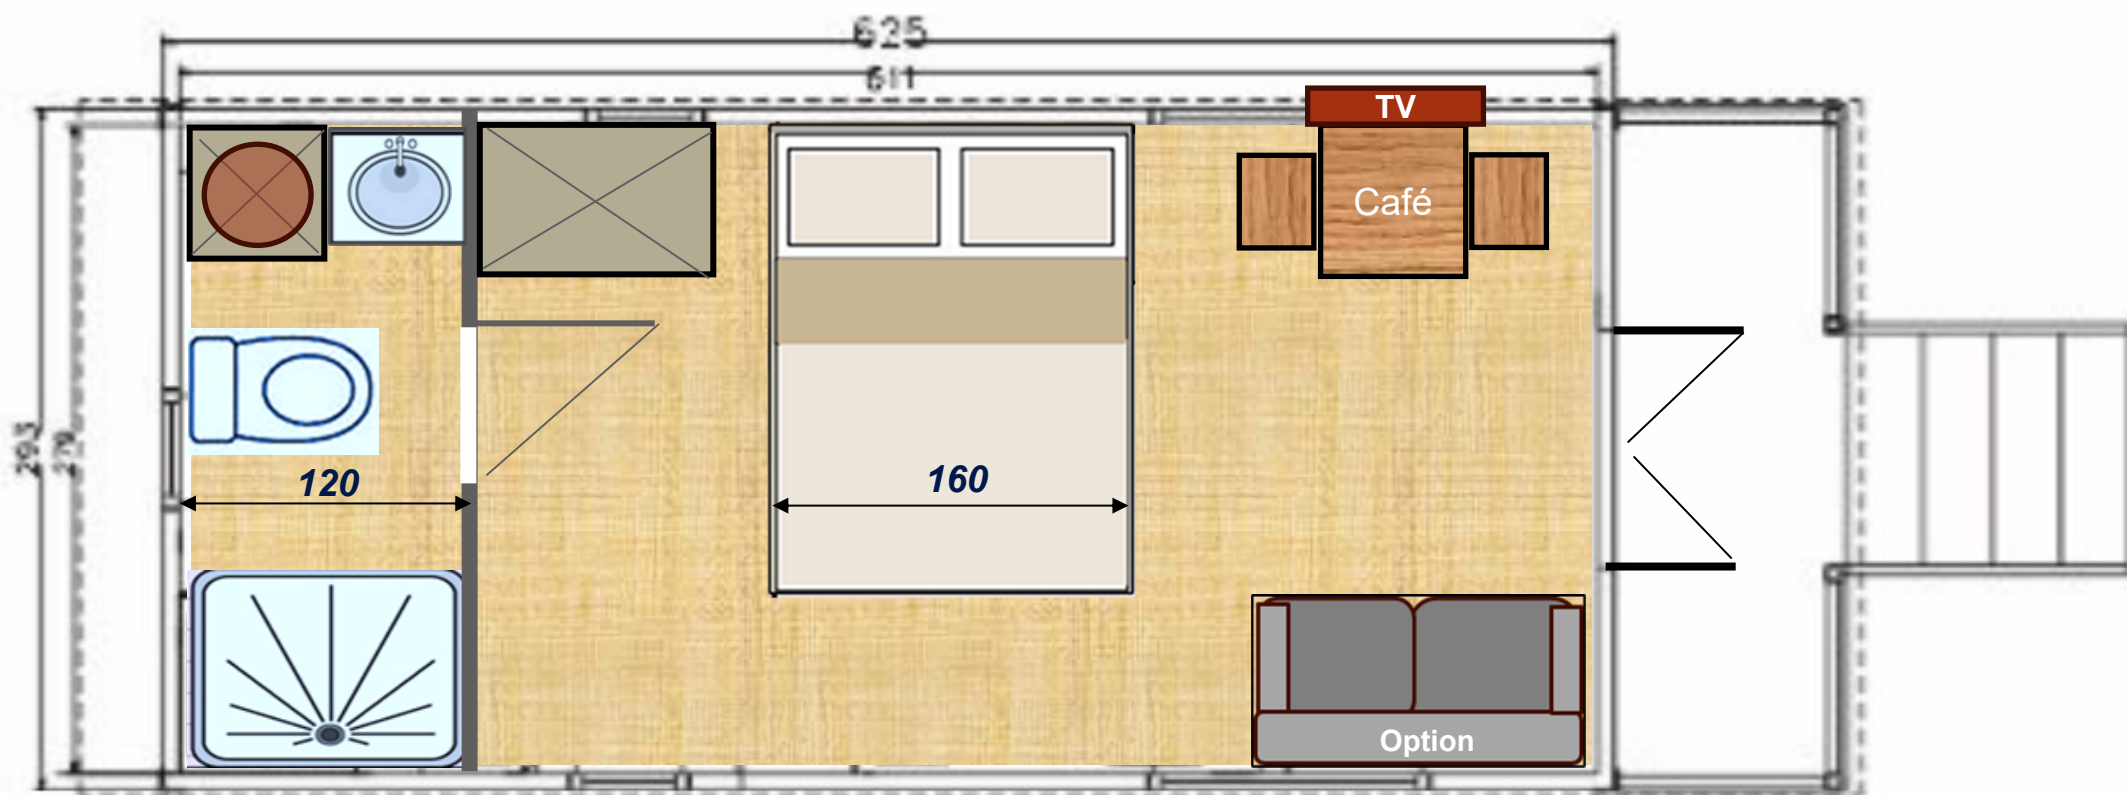

Roulotte premium luxe 625 Hôtel – 2 personnes