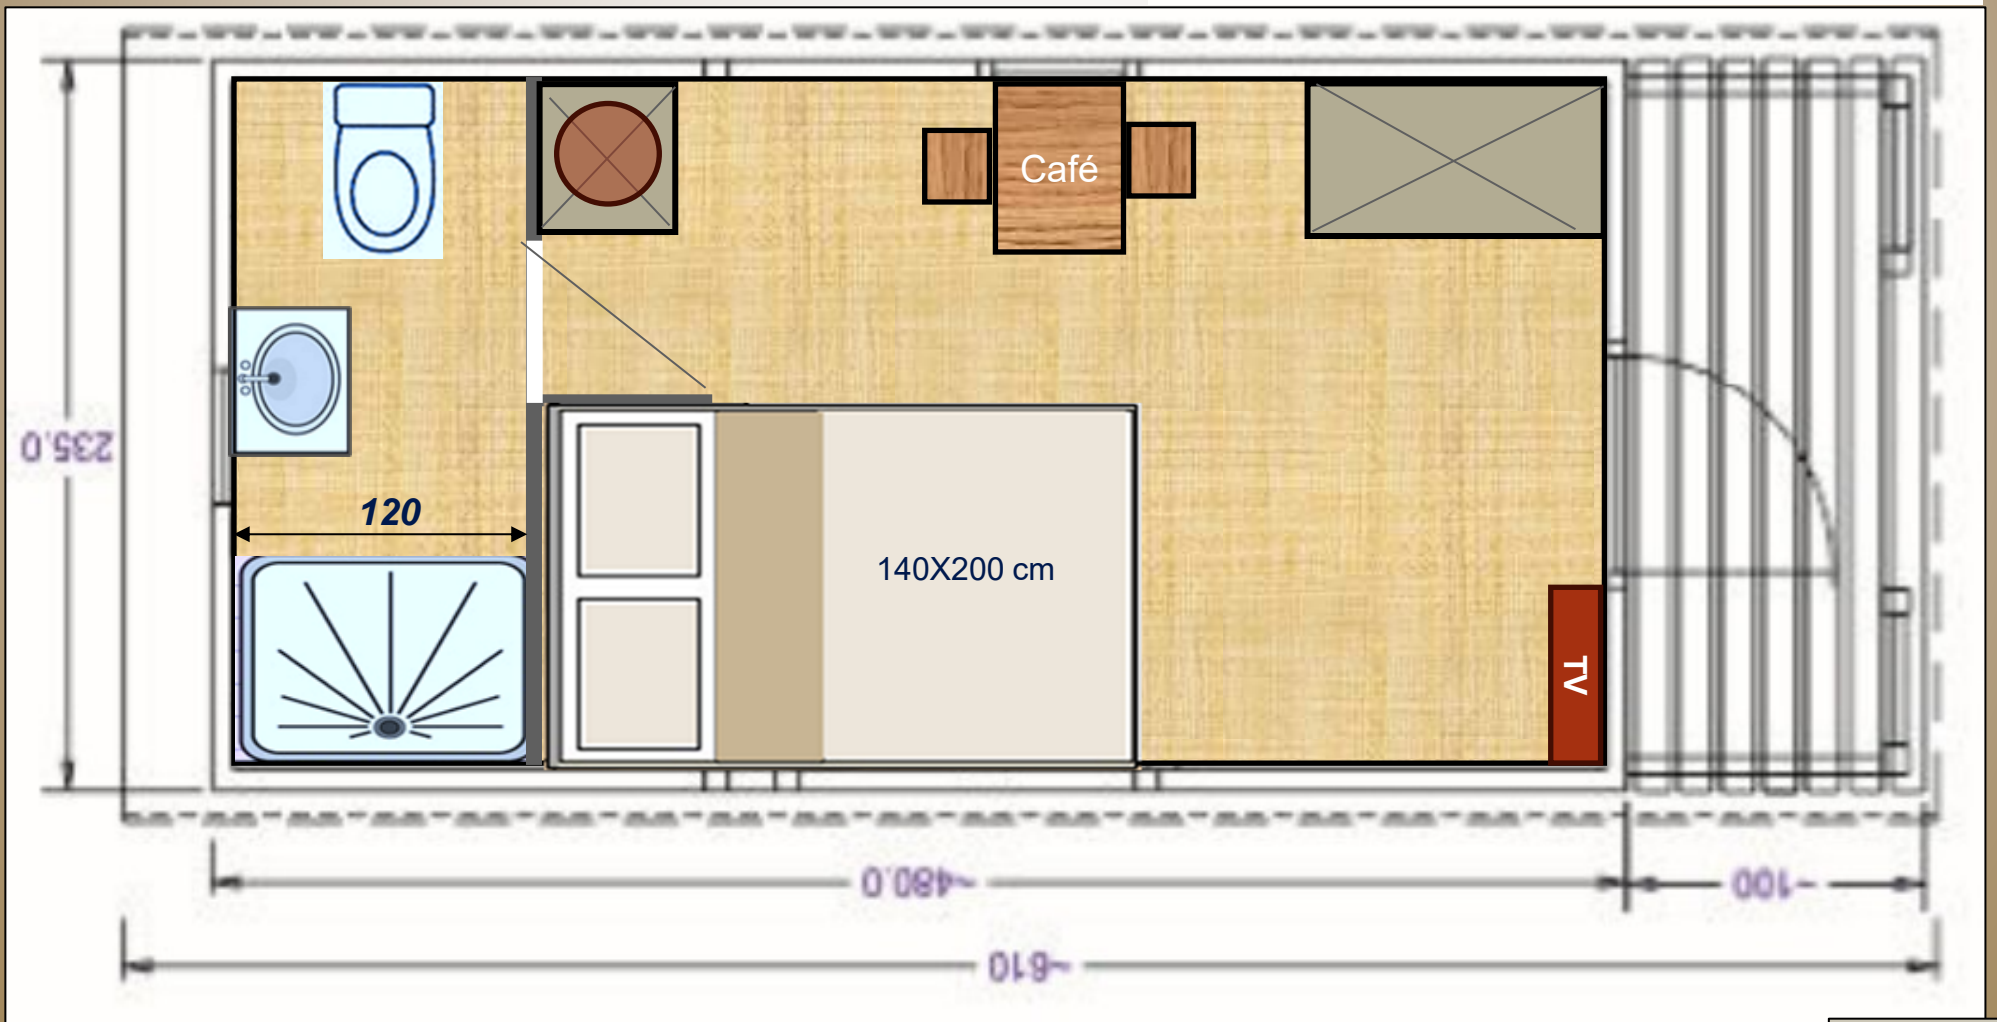

Spécialiste de l'hébergement touristique

Équipement de l'habitat

Résidence ossature bois haut de gamme

France continent / Corse: Tél:+33 (0)6 69 36 09 36

Suisse Romande: Tél; +33(0)6 95 23 99 46

Mail: contact.naturawood@gmail.com

<https://www.naturawood.net>

Roulotte premium luxe 610 Hôtel – 2 personnes