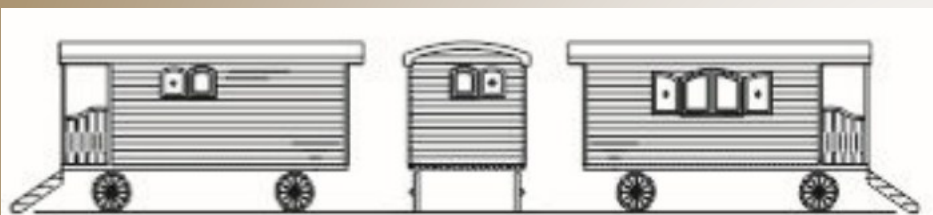

<https://www.naturawood.net>

Roulotte premium luxe 928 Camping – 4 personnes – Garantie 10 ans

Options HT

Structure portante	Châssis en acier avec timon rotatif et roues en acier,
Murs	Epicéa massif 70 mm
Toiture	Lambris 19mm + 100mm laine minérale + Acier galvanisé, Isolation 100mm laine minérale Couverture plaques acier galvanisé
Plancher	Poutres de sol - Isolation 100 mm polystyrène OSB 22 mm Parquet flottant stratifié AC4
Menuiseries extérieures bois. Vitrage isolant	Porte simple en pin Nordique traitée avec vitrage isolant - Poignée et serrure 2 fenêtres double battant avec volets 2 fenêtres simple battant avec volets
Electricité 230 V	5 lampes spots avec interrupteurs - 1 lampe extérieure 10 prises 16 A 1 extracteur air salle de bains 1 radiateur électrique 1000 Wts - 1 radiateur électrique 500 Wts Tableau avec disjoncteurs
Salle de bains et plomberie	Cabine de douche 120X80 cm avec mitigeur et colonne de douche Lavabo sur meuble avec mitigeur et vidage WC au sol avec abattant Chauffe-eau électrique 80 litres
Cuisine	Meuble bas sous évier avec portes Évier et mitigeur Réfrigérateur Plaque de cuisson électriques 2 feux
Meubles	Lit double : 140x200cm avec matelas, 2 lits gigogne 80X190 cm avec matelas 3 Armoires de rangement Table - 4 Tabourets