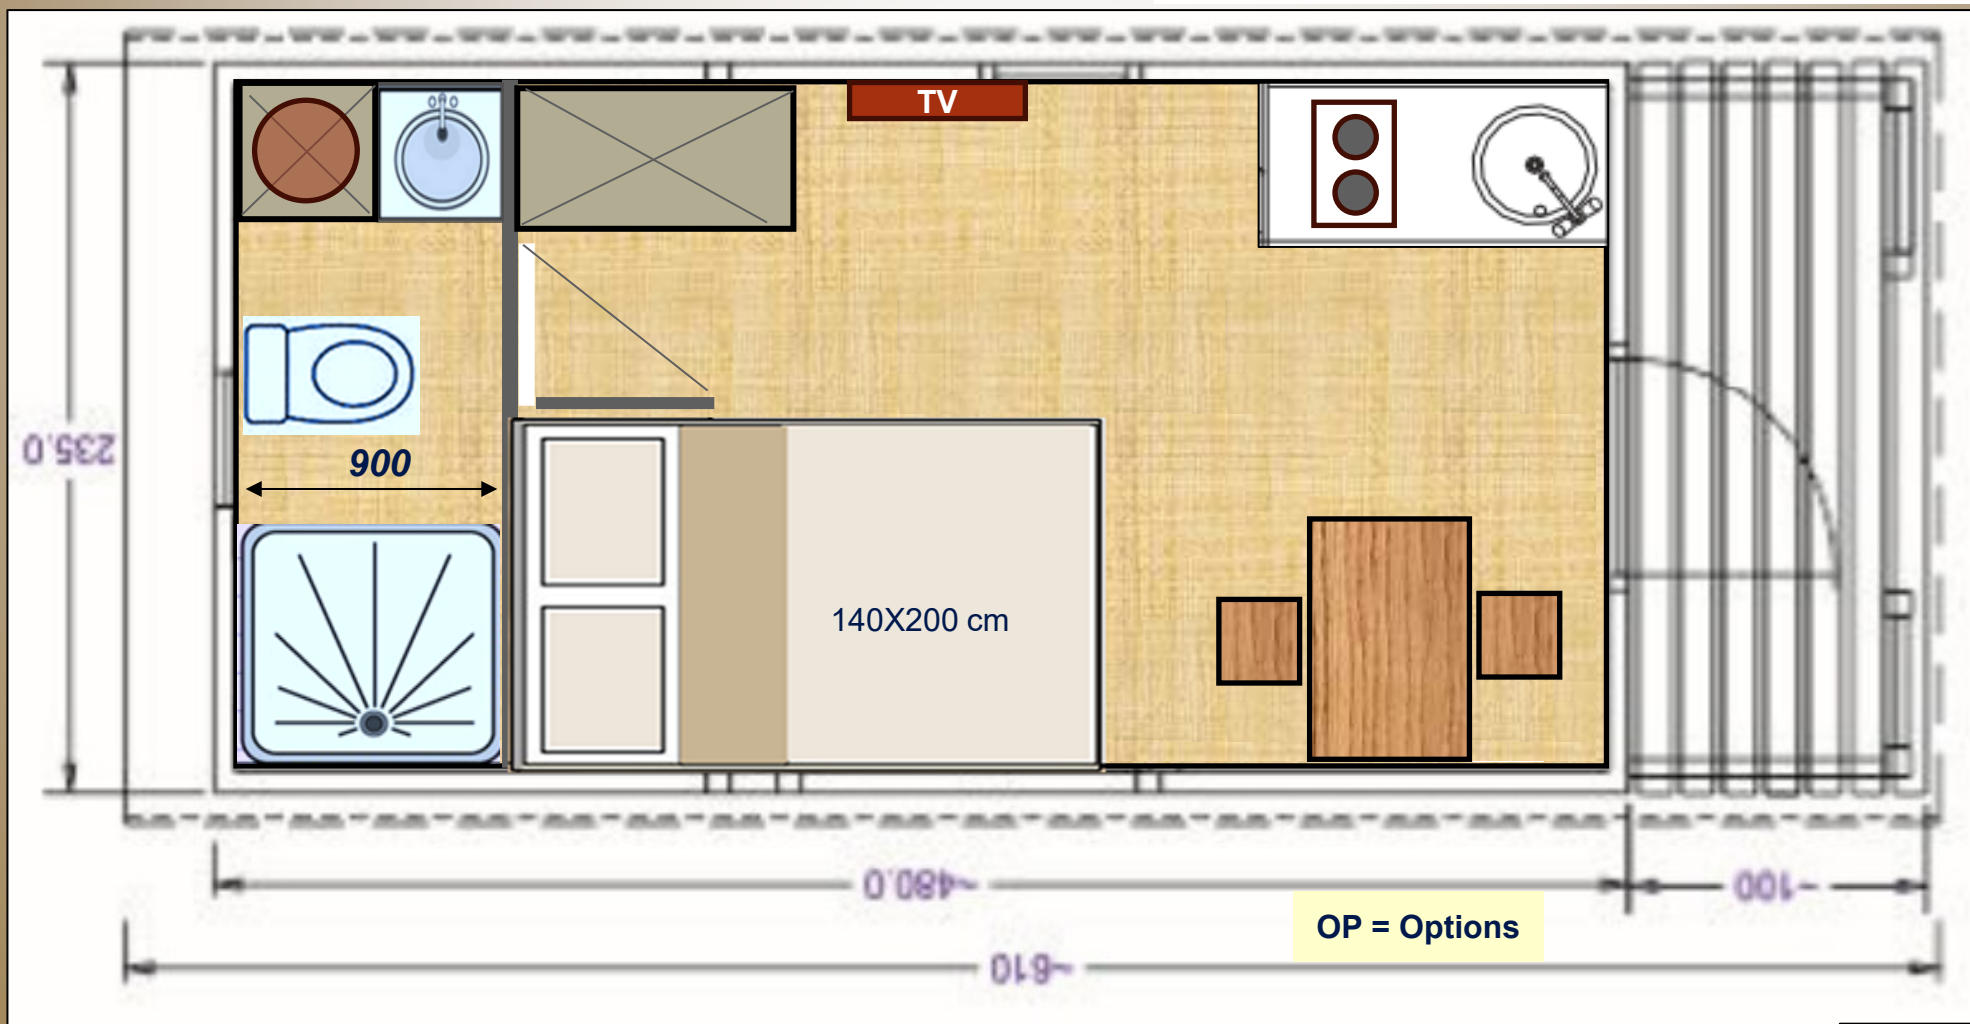

Spécialiste de l'hébergement touristique

NaturaWood - Ecothec

Équipement de l'habitat

Résidence ossature bois haut de gamme

France continent / Corse: Tél: +33 (0)6 69 36 09 36

Suisse Romande: Tél: +33(0)6 95 23 99 46

Mail: contact.naturawood@gmail.com

<https://www.naturawood.net>

Roulotte premium luxe 610 Camping – 2 personnes