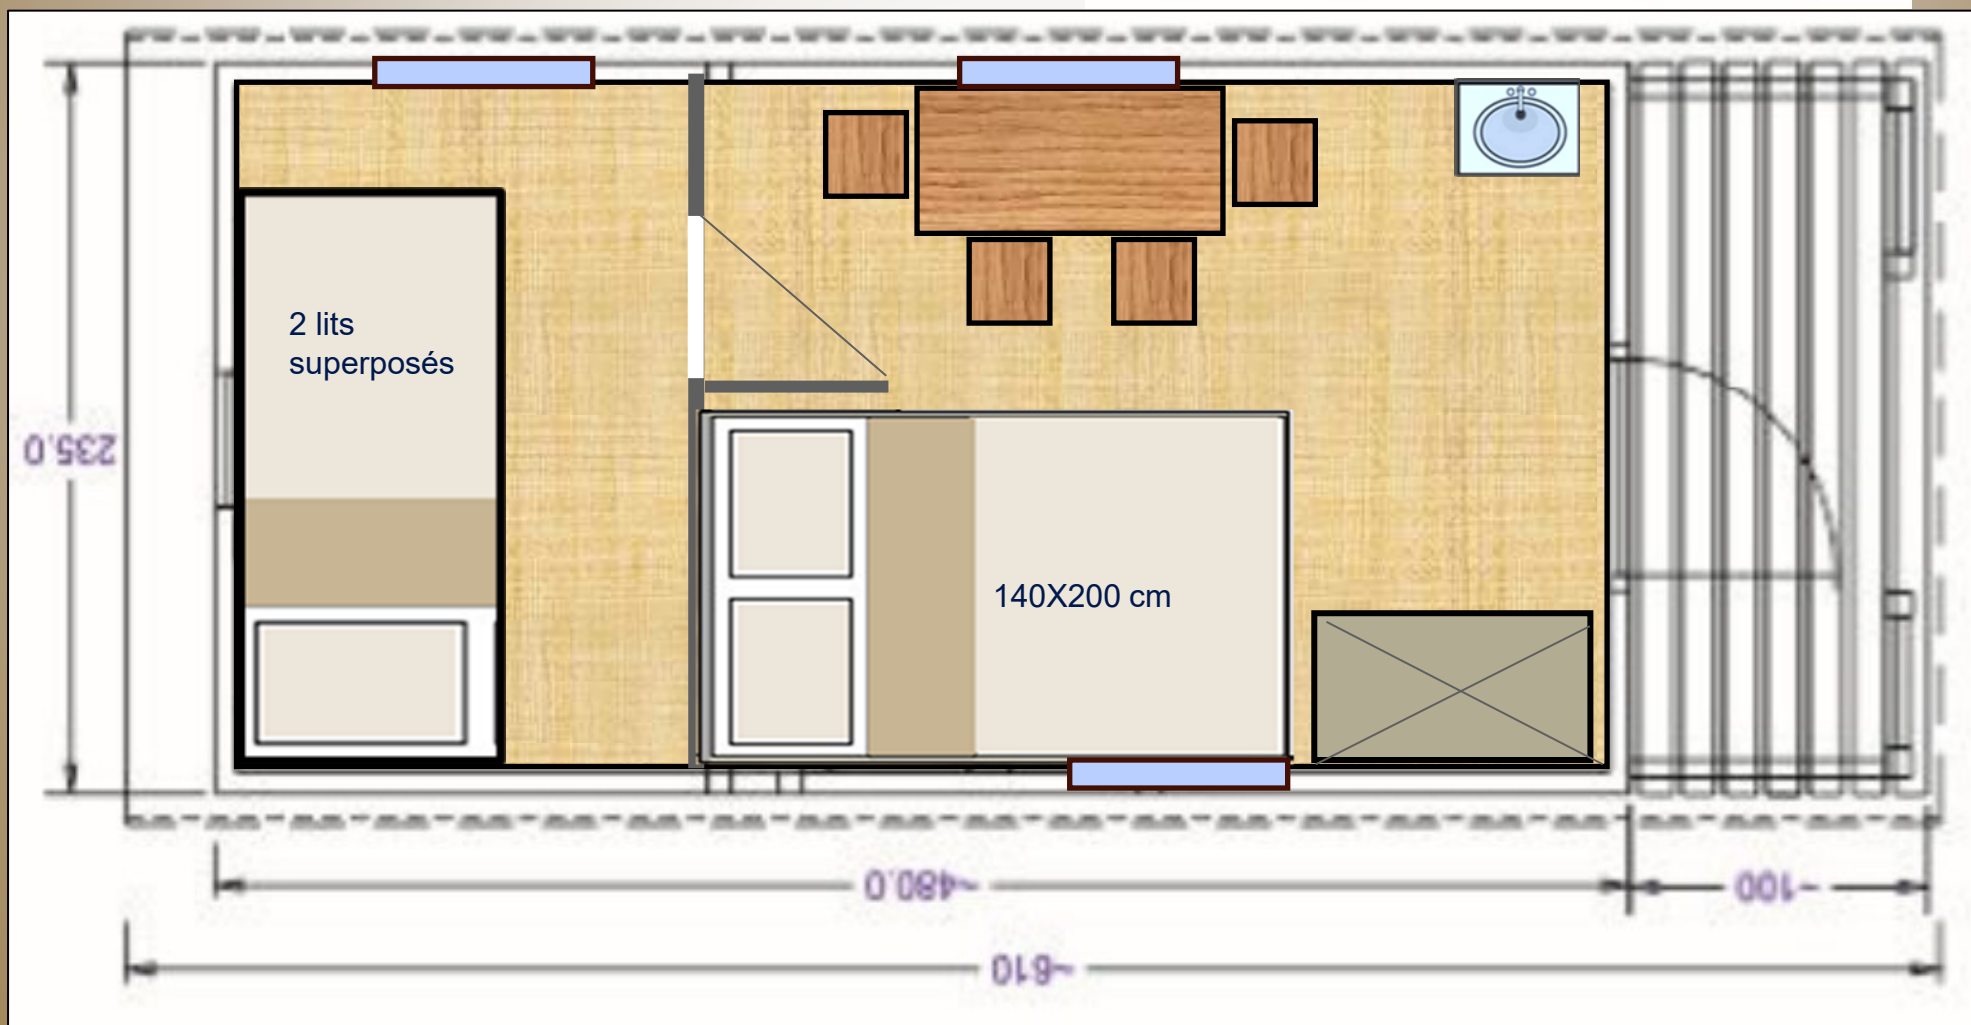

Spécialiste de l'hébergement touristique

Distribution Direct Usine

NaturaWood - Ecothec

Équipement de l'habitat

Résidence ossature bois haut de gamme

France continent / Corse: Tél: +33 (0)6 69 36 09 36

Suisse Romande: Tél: +33(0)6 95 23 99 46

Mail: contact.naturawood@gmail.com

<https://www.naturawood.net>

Roulotte 610/2 - camping