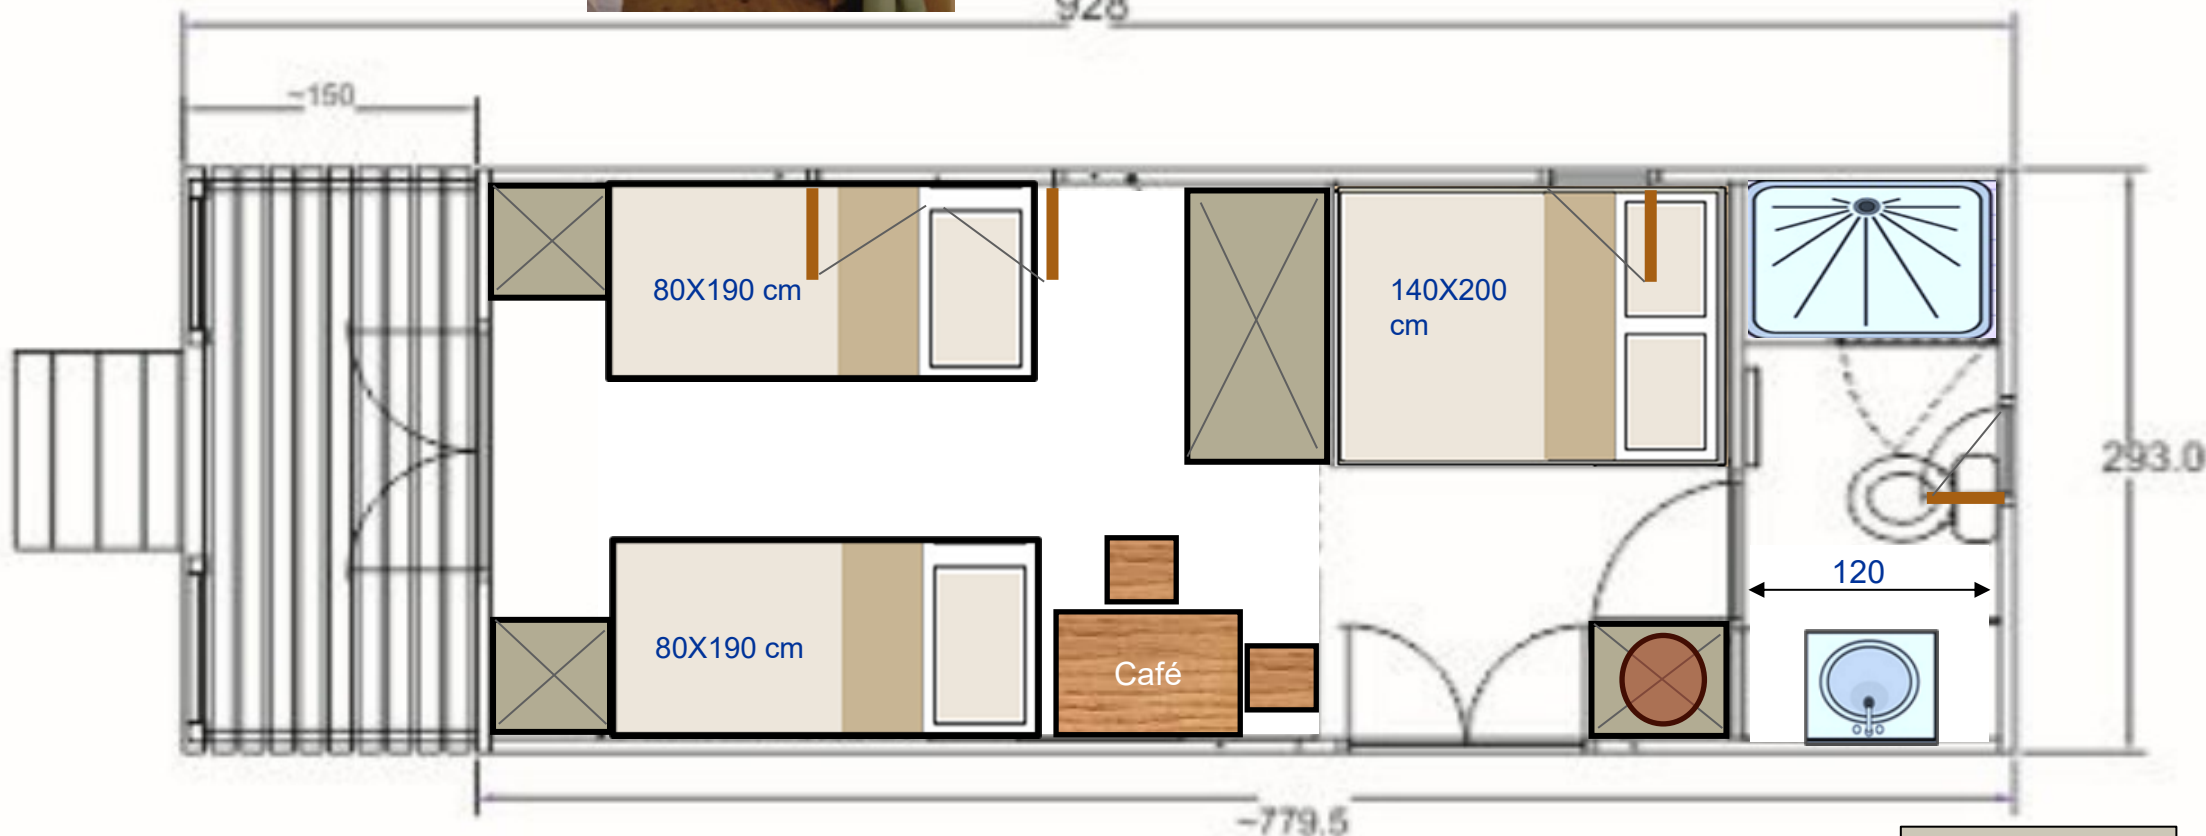

Roulotte premium luxe 928 - Hôtel 4 personnes

928

Spécialiste de
l'hébergement touristique

Distribution
Direct Usine

NaturaWood - Ecothec

Équipement de l'habitat

Résidence ossature bois
haut de gamme

France continent / Corse: Tél: +33 (0)6 69 36 09 36