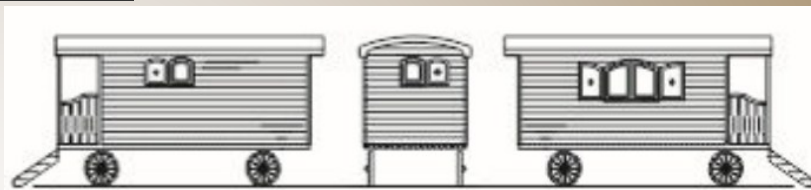

Spécialiste de l'hébergement touristique

Distribution Direct Usine

NaturaWood - Ecothec

Équipement de l'habitat

Résidence ossature bois haut de gamme

France continent / Corse: Tél:+33 (0)6 69 36 09 36

Suisse Romande: Tél; +33(0)6 95 23 99 46

Mail: contact.naturawood@gmail.com

<https://www.naturawood.net>

Roulotte 610/2 - camping