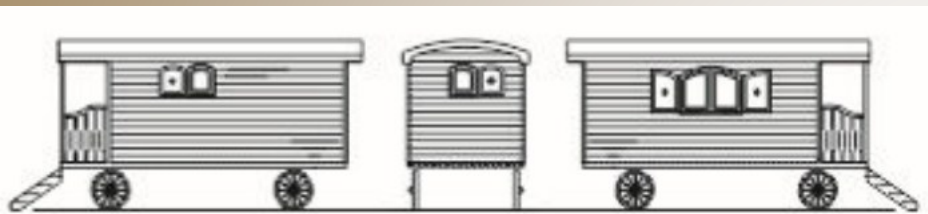

Roulotte premium luxe 928

Hôtel – 4 personnes – Garantie 10 ans

Structure portante	Châssis en acier avec timon rotatif et roues en acier,
Murs	Epicéa massif 70 mm
Toiture	Lambris 19mm + 100mm laine minérale + Acier galvanisé, Isolation 100mm laine minérale Couverture plaques acier galvanisé
Plancher	Poutres de sol - Isolation 100 mm polystyrène OSB 22 mm Parquet flottant stratifié AC4
Menuiseries extérieures bois. Vitrage isolant	Porte simple en pin Nordique traitée avec vitrage isolant - Poignée et serrure 2 fenêtres double battant avec volets 2 fenêtres simple battant avec volets
Electricité 230 V	5 lampes spots avec interrupteurs - 1 lampe extérieure 10 prises 16 A 1 extracteur air salle de bains 1 radiateur électrique 1000 Wts - 1 radiateur électrique 500 Wts Tableau avec disjoncteurs
Salle de bains et plomberie	Cabine de douche 120X90 cm avec mitigeur et colonne de douche Lavabo sur meuble avec mitigeur et vidage WC au sol avec abattant Chauffe-eau électrique 80 litres
Cuisine	
Meubles	Lit double : 140x200cm avec matelas, 2 lis simple 80X190 cm 3 Armoires de rangement Table - 4 Tabouret

Options HT

4 roues factices (en bois simple comme décoration)	2 350,00 €
Châssis roulant homologué en acier avec timon rotatif et roues en acier, + Pneumatiques	9 600,00 €
Climatisation réversible 3 Kw avec installation	3 600,00 €

PRIX HT AVEC TRANSPORT

(Voir les conditions de déchargements et mise en place page 29)

52 780,00 €