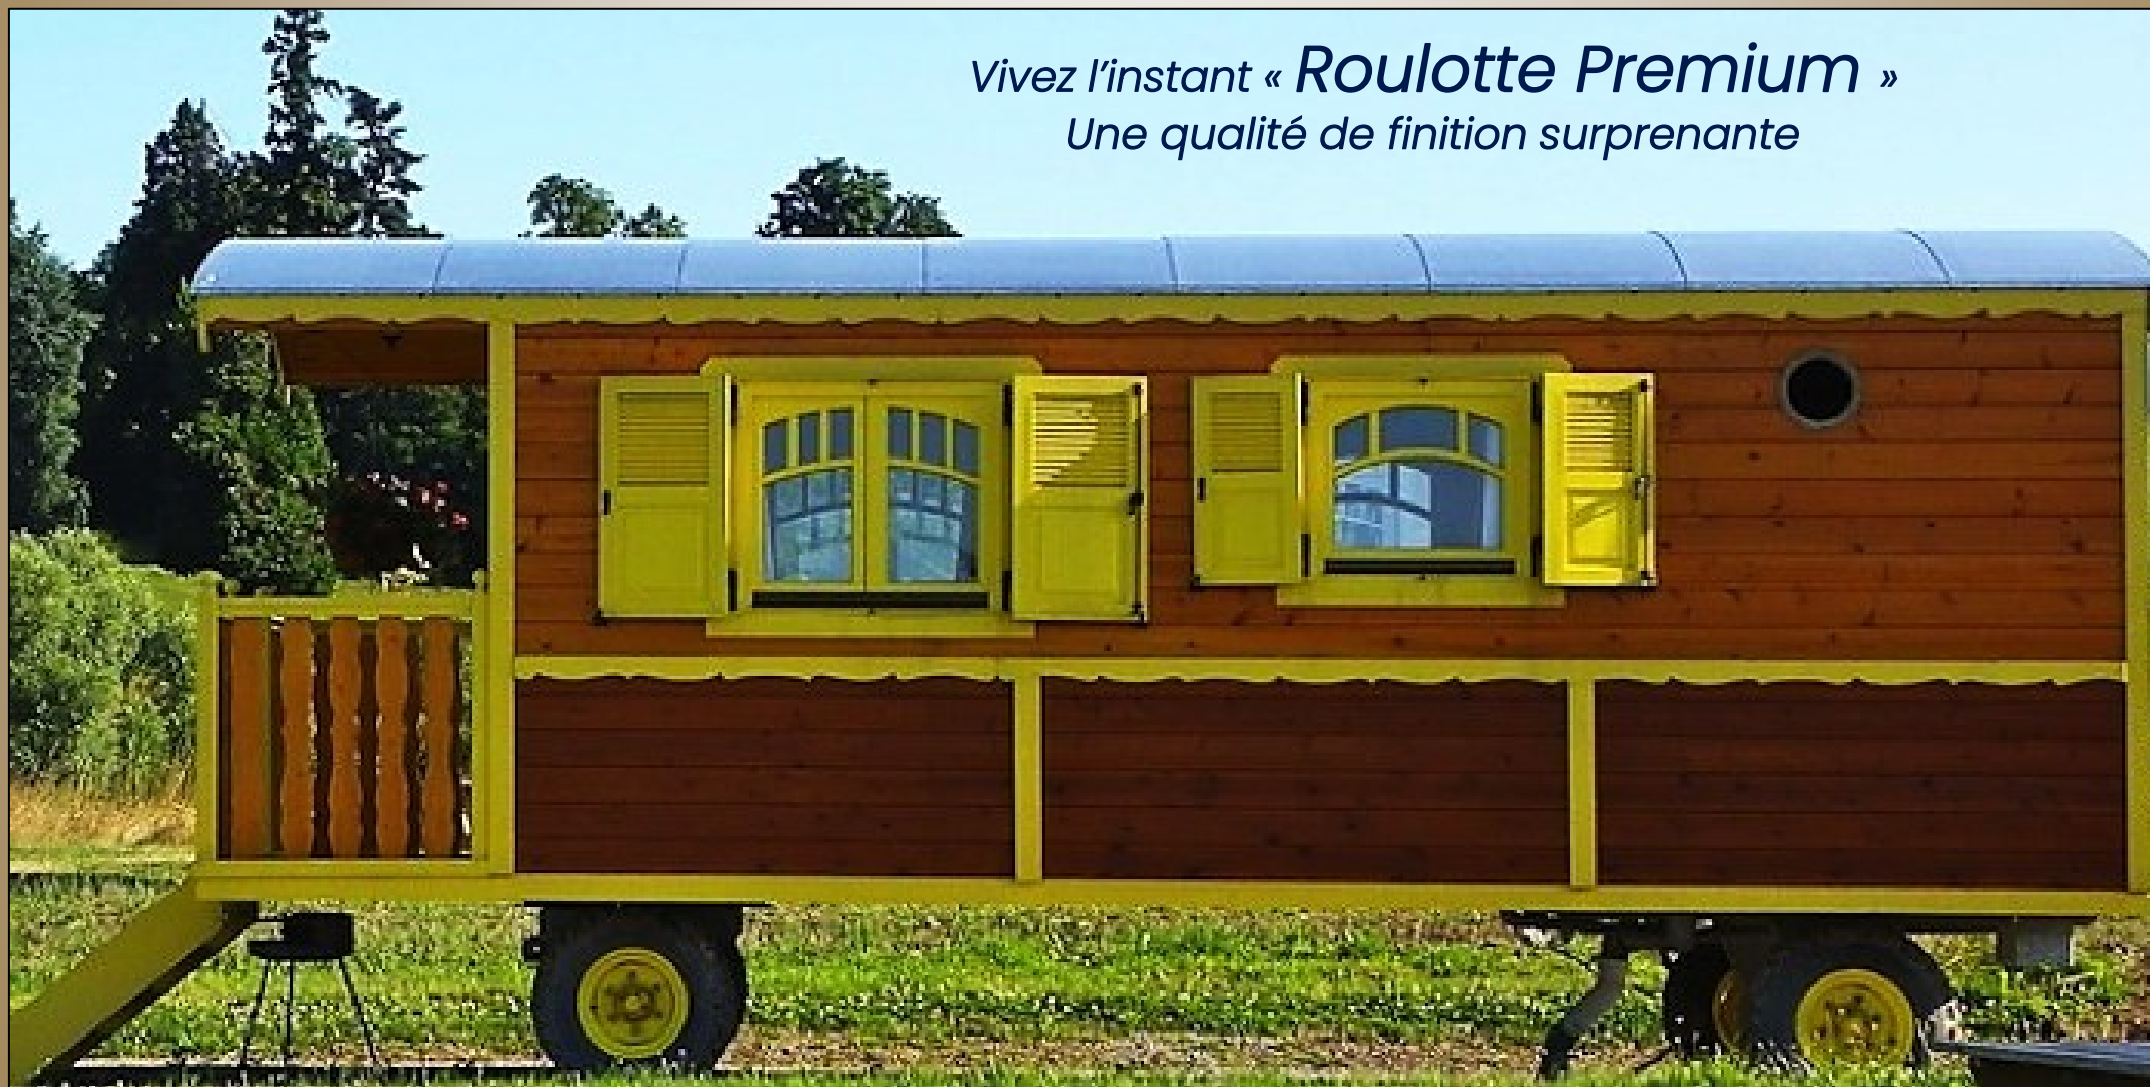

Résidence ossature bois
haut de gamme

France continent / Corse: Tél: +33 (0)6 69 36 09 36

Suisse Romande: Tél: +33(0)6 95 23 99 46

Mail: contact.naturawood@gmail.com

<https://www.naturawood.net>

Vivez l'instant « *Roulotte Premium* »
Une qualité de finition surprenante