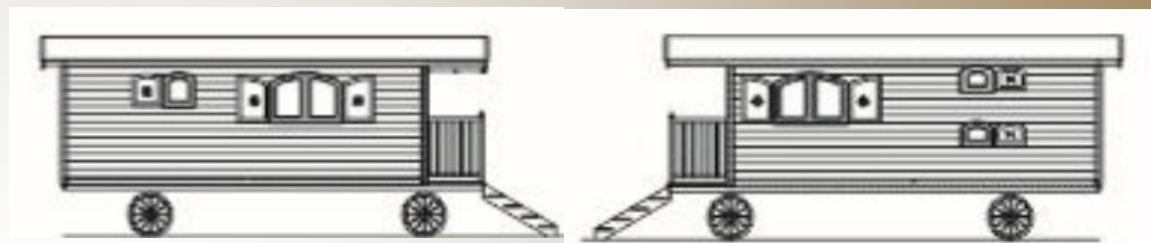

Roulotte premium luxe 928 - Hôtel 4 personnes

928

Spécialiste de
l'hébergement touristique

Distribution
Direct Usine

NaturaWood - Ecothec

Équipement de l'habitat

Résidence ossature bois
haut de gamme

France continent / Corse: Tél: +33 (0)6 69 36 09 36