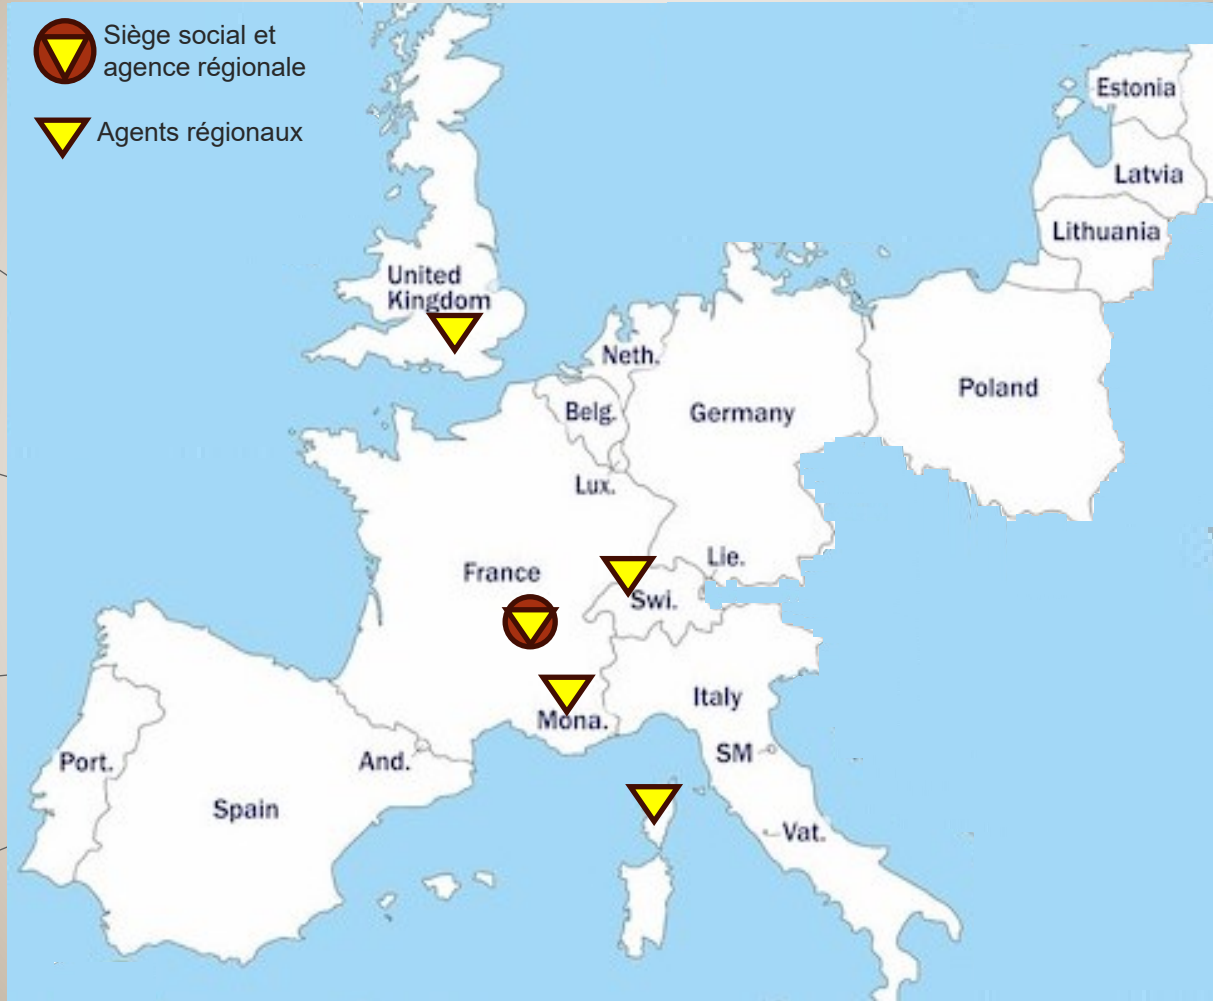

Spécialiste de l'hébergement touristique

Distribution Direct Usine

NaturaWood - Ecothec

Équipement de l'habitat

Résidence ossature bois haut de gamme

France continent / Corse: Tél:+33 (0)6 69 36 09 36

Suisse Romande: Tél; +33(0)6 95 23 99 46

Mail: contact.naturawood@gmail.com

<https://www.naturawood.net>