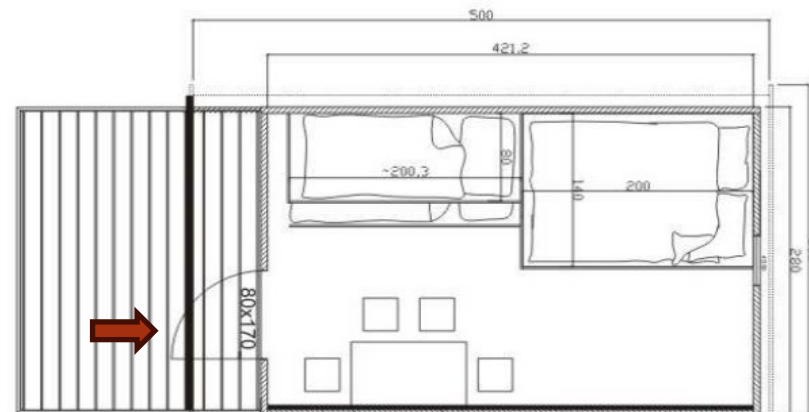

**Suisse Romande:** Tél: +33(0)6 95 23 99 46

**Mail:** contact.naturawood@gmail.com

<https://www.naturawood.net>

**Equipé avec:**

- Lit double 140x200 cm
- 2 Lits superposés 80x190 cm
- 4 tabourets
- 1 table
- Lumière, prises et tableau
- Autres équipements sur demande

**BUGG 500 « Hôtel »**  
Entrée façade

**BUGG 500 « Hôtel »**  
Entrée pignon

**Equipé avec:**

- lit double 140x200 cm
- 1 Lit superposé 80x190 cm
- 4 tabourets
- 1 table
- Kitchenette avec évier, réfrigérateur, plaque cuisson 2 feux électriques
- WC et laves mains
- Chauffe- eau électrique
- Installation plomberie
- L
- Autres équipements sur demande