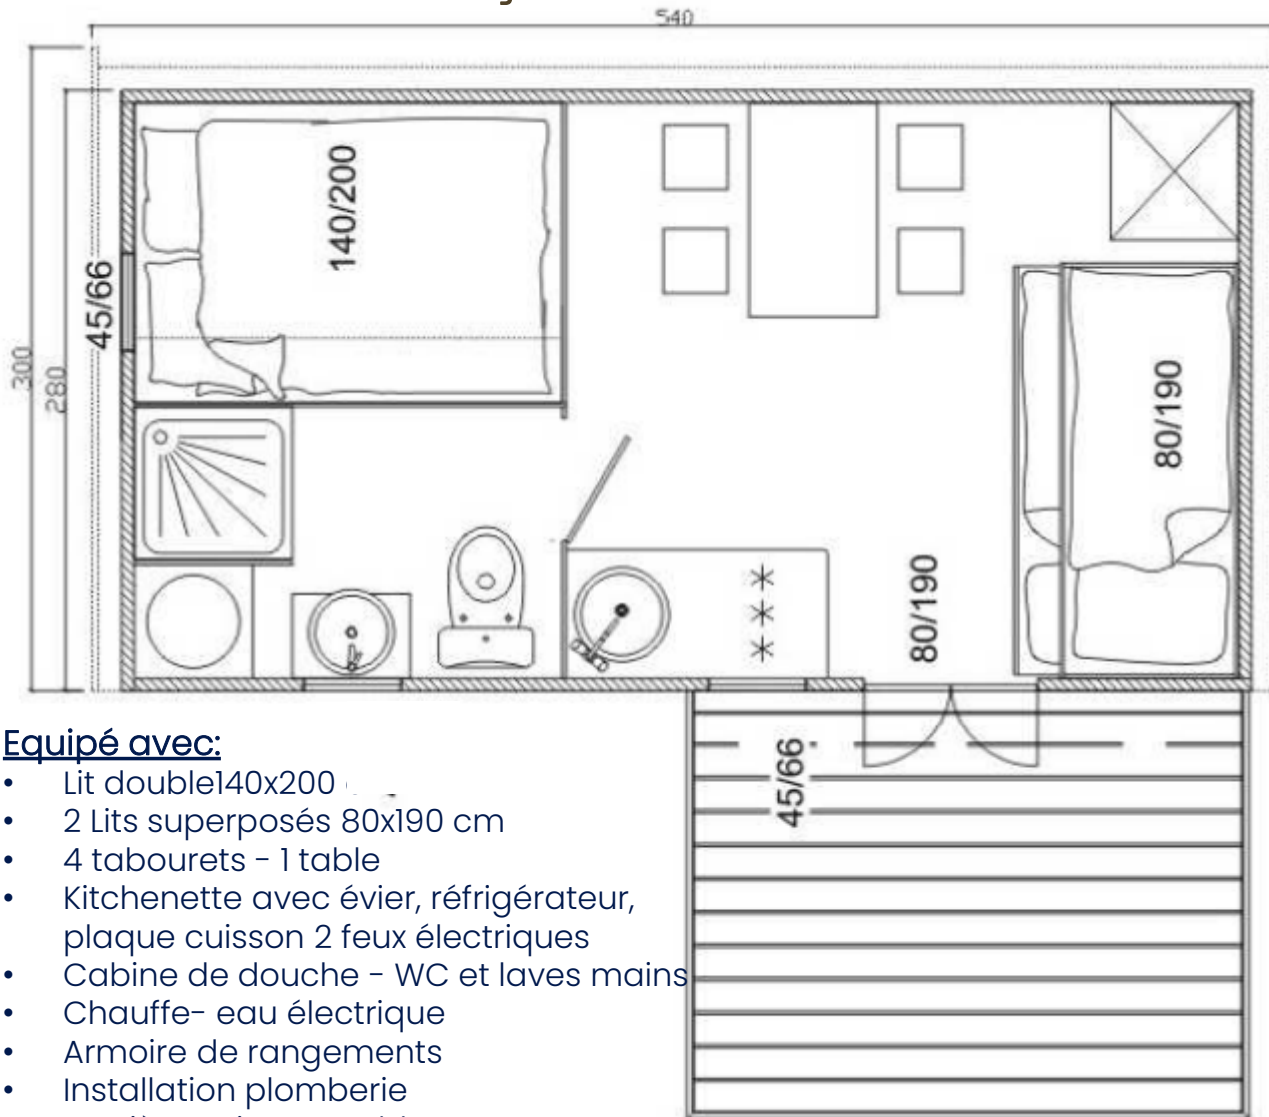

*Un exemple de 3 modules, de largeur 2,40 m assemblés pour disposer d'un logement insolite confortable et de grande qualité. Ils sont livrés par camion ne nécessitant pas de transport spécial accompagné, se traduisant par une économie de livraison.*

### Équipé avec:

- Lit double 140x200 cm
- 1 Lit superposé 80x190 cm
- 4 tabourets - 1 table
- Kitchenette avec évier, réfrigérateur, plaque cuisson 2 feux électriques
- Cabine de douche - WC et laves mains
- Chauffe- eau électrique
- Installation plomberie
- Lumière, prises et tableau
- Livraison

### Equipé avec:

- Lit double 140x200
- 2 Lits superposés 80x190 cm
- 4 tabourets - 1 table
- Kitchenette avec évier, réfrigérateur, plaque cuisson 2 feux électriques
- Cabine de douche - WC et laves mains
- Chauffe-eau électrique
- Armoire de rangements
- Installation plomberie
- Lumière, prises et tableau

### Equipé avec:

- Lit double 140x200 cm
- 4 tabourets - 1 table
- Kitchenette avec évier, réfrigérateur, plaque cuisson 2 feux électriques
- Cabine de douche - WC et laves mains
- Chauffe- eau électrique
- Armoire de rangements
- Installation plomberie
- Lumière, prises et tableau