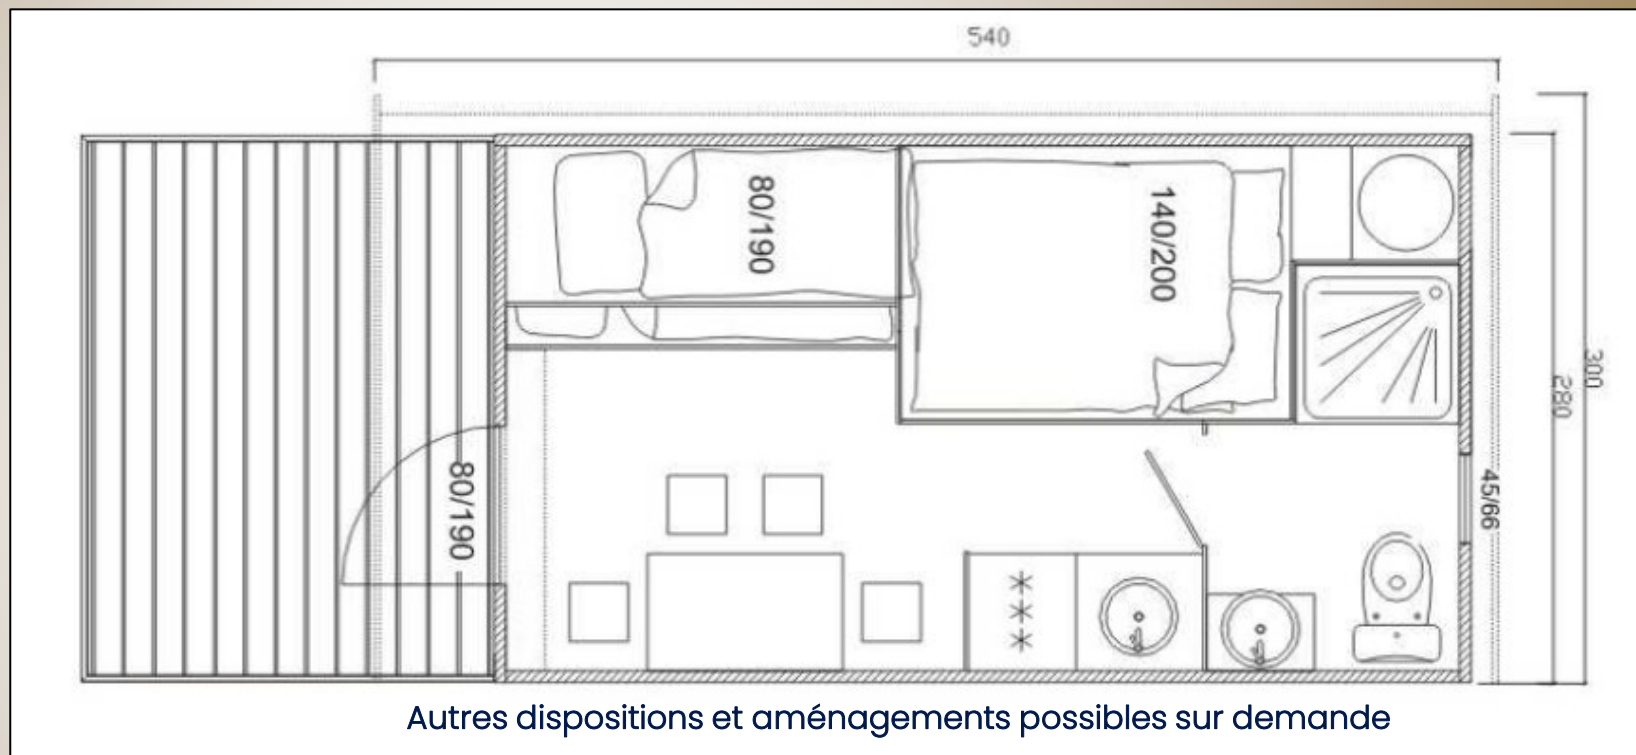

*Un exemple de 3 modules, de largeur 2,40 m assemblés pour disposer d'un logement insolite confortable et de grande qualité. Ils sont livrés par camion ne nécessitant pas de transport spécial accompagné, se traduisant par une économie de livraison.*

### Équipé avec:

- Lit double 140x200 cm
- 1 Lit superposé 80x190 cm
- 4 tabourets - 1 table
- Kitchenette avec évier, réfrigérateur, plaque cuisson 2 feux électriques
- Cabine de douche - WC et laves mains
- Chauffe- eau électrique
- Installation plomberie
- Lumière, prises et tableau
- Livraison