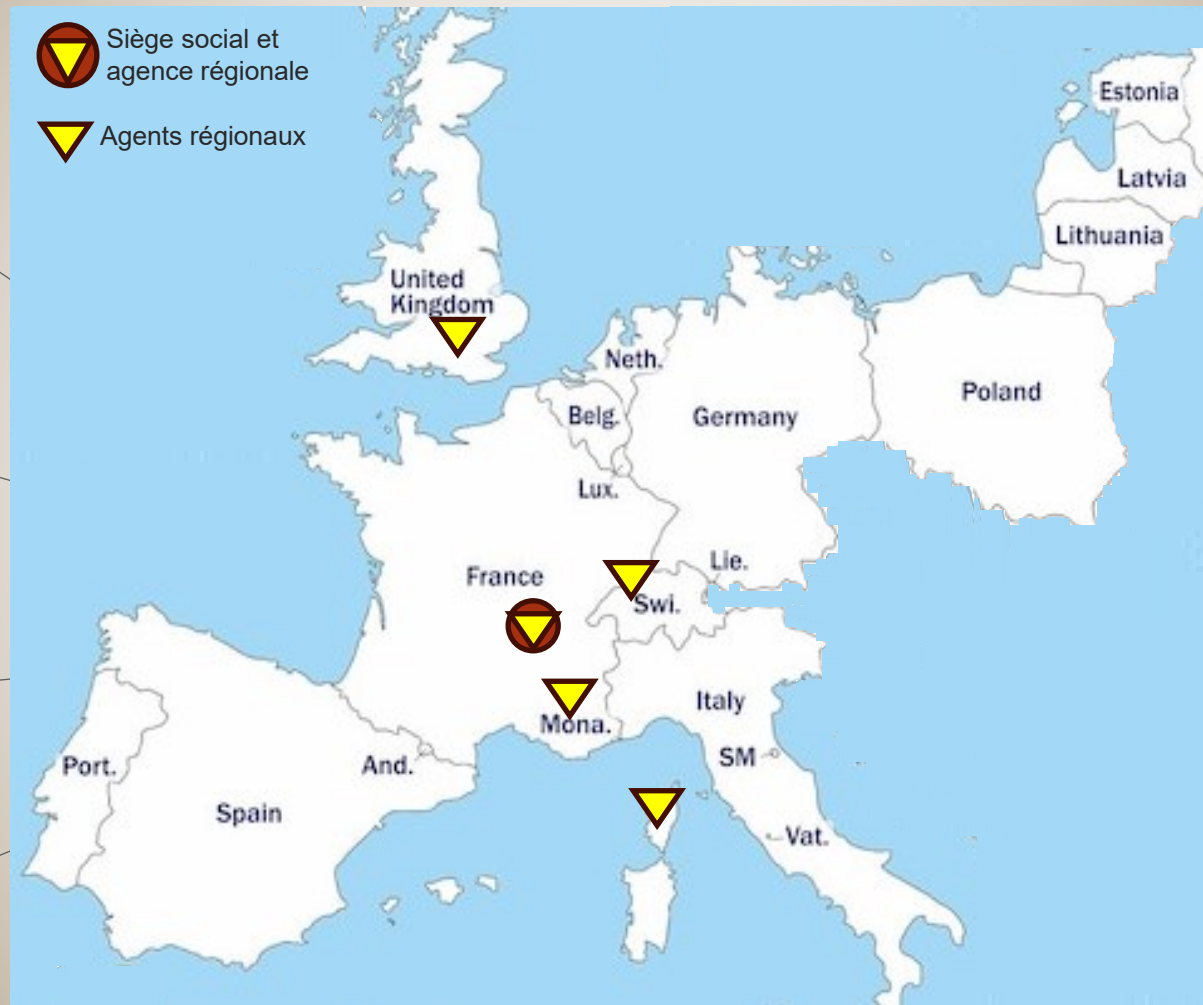

Distribution Direct Usine

NaturaWood - Ecothec

Équipement de l'habitat

Résidence ossature bois haut de gamme

France continent / Corse: Tél:+33 (0)6 69 36 09 36

Suisse Romande: Tél; +33(0)6 95 23 99 46

Mail: contact.naturawood@gmail.com

<https://www.naturawood.net>

Siège social et agence régionale

Agents régionaux

Spécialiste de  
l'hébergement touristique

Distribution  
Direct Usine

**NaturaWood - Ecothec**

Équipement de l'habitat

Résidence ossature bois  
haut de gamme