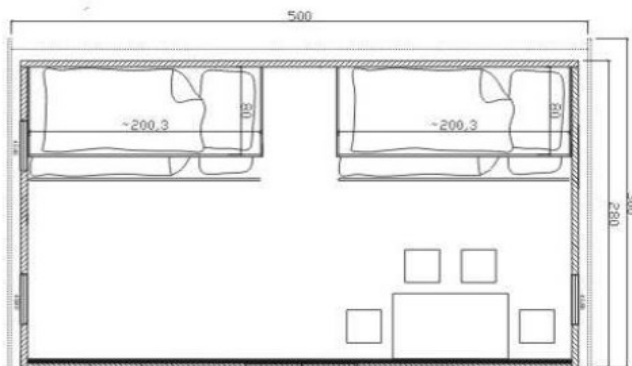

Equipé avec:

- Lit double 140x200 cm
- 2 Lits superposés 80x190 cm
- 4 tabourets
- 1 table
- Lumière, prises et tableau
- Autres équipements sur demande