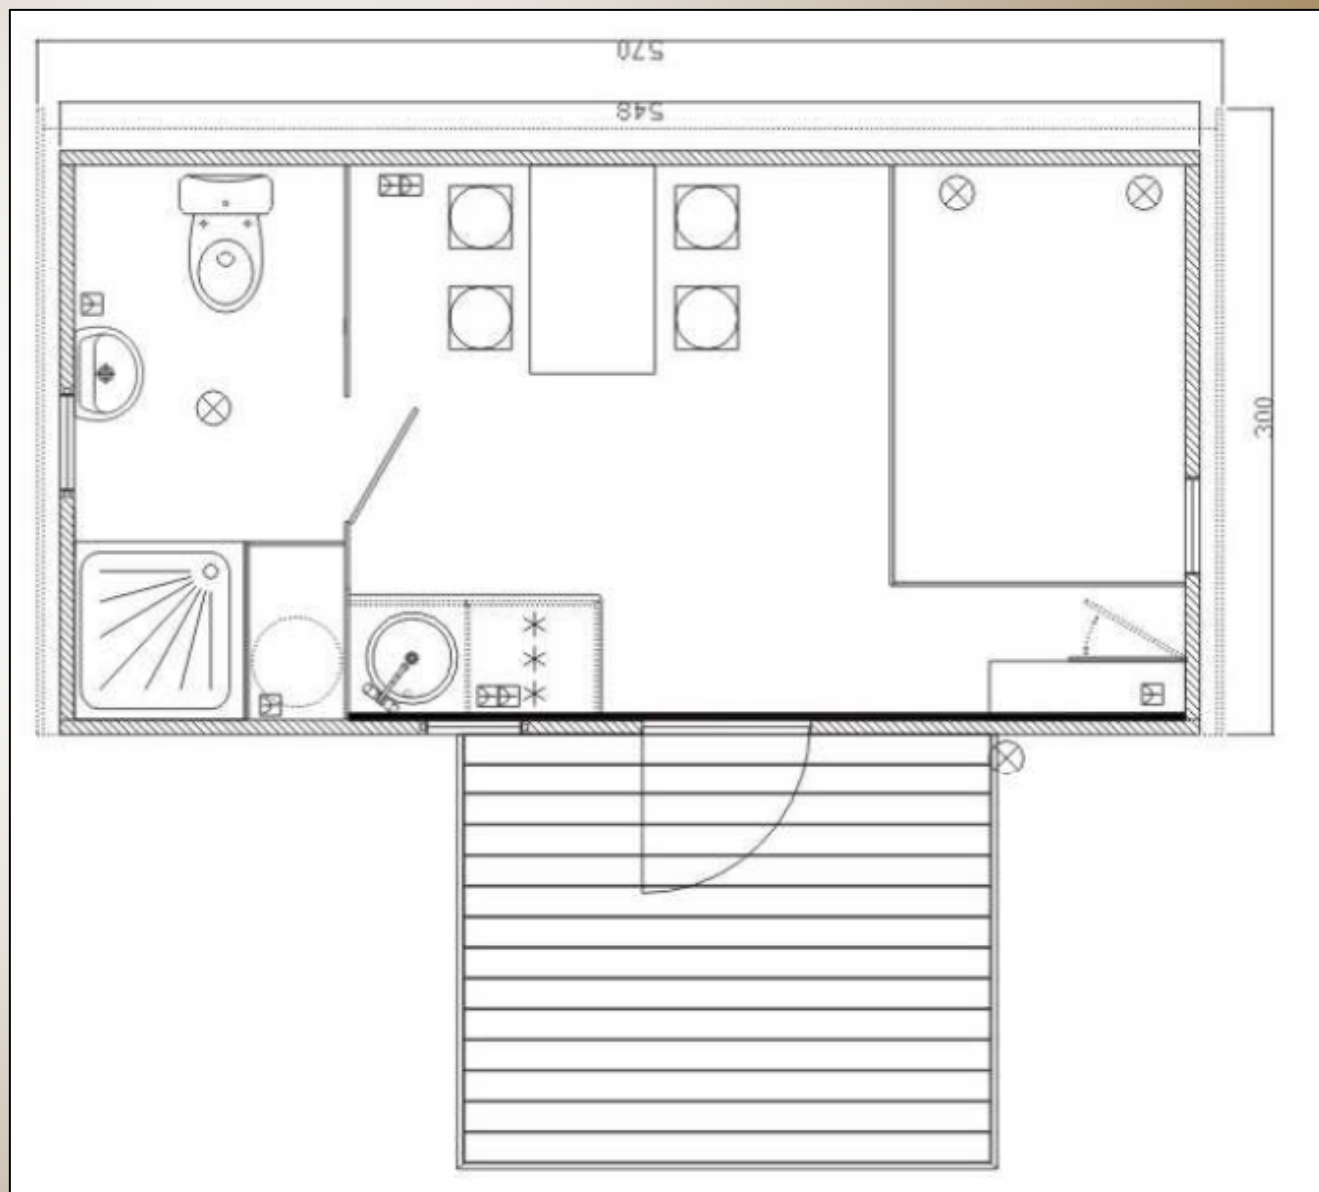

### Équipé avec:

- Lit double 140x200 cm
- 1 Lit superposé 80x190 cm
- 4 tabourets - 1 table
- Kitchenette avec évier, réfrigérateur, plaque cuisson 2 feux électriques
- Cabine de douche - WC et laves mains
- Chauffe- eau électrique
- Installation plomberie
- Lumière, prises et tableau
- Livraison

### Equipé avec:

- Lit double 140x200
- 2 Lits superposés 80x190 cm
- 4 tabourets - 1 table
- Kitchenette avec évier, réfrigérateur, plaque cuisson 2 feux électriques
- Cabine de douche - WC et laves mains
- Chauffe-eau électrique
- Armoire de rangements
- Installation plomberie
- Lumière, prises et tableau

### Equipé avec:

- Lit double 140x200 cm
- 4 tabourets - 1 table
- Kitchenette avec évier, réfrigérateur, plaque cuisson 2 feux électriques
- Cabine de douche - WC et laves mains
- Chauffe- eau électrique
- Armoire de rangements
- Installation plomberie
- Lumière, prises et tableau