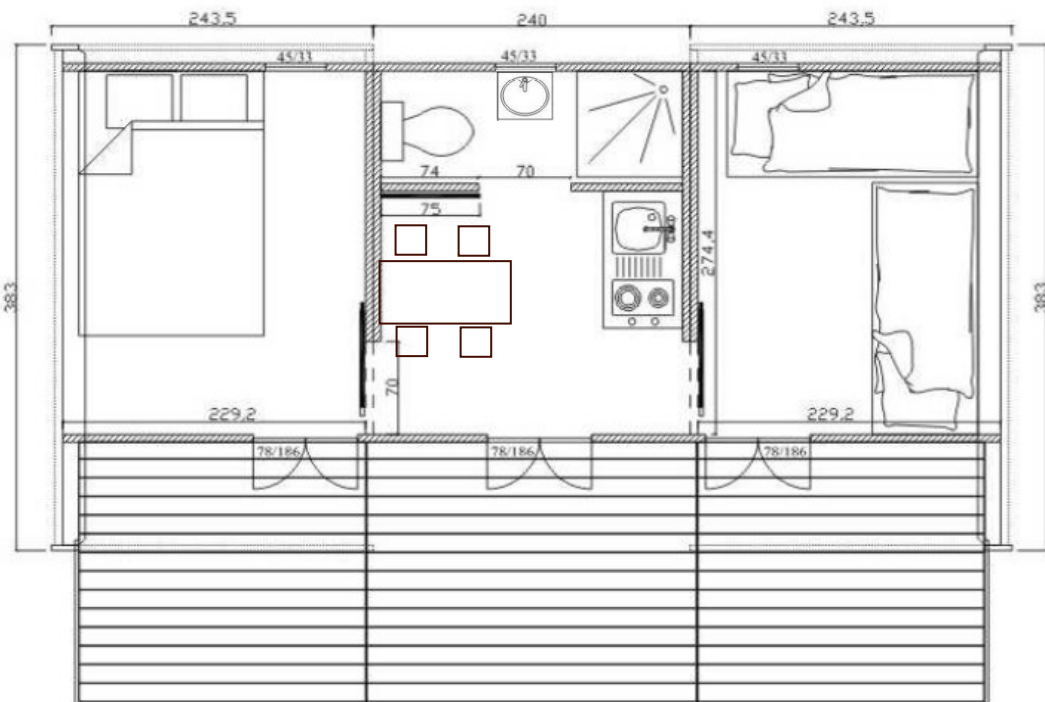

<https://www.naturawood.net>

**Groupe 3 BUGG**  
**240**  
**Entrée façade**

**Equipé avec:**

- lit double 140x200 cm
- 2 Lits 80x190 cm
- 4 tabourets + 1 table
- Kitchenette avec évier, réfrigérateur, plaque cuisson 2 feux électriques
- WC et laves mains
- Chauffe- eau électrique
- Installation plomberie
- Lumière, prises et tableau
- Autres équipements sur demande