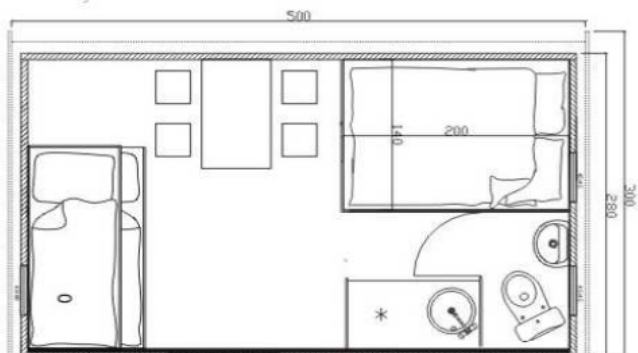

*Un exemple de 3 modules, de largeur 2,40 m assemblés pour disposer d'un logement insolite confortable et de grande qualité. Ils sont livrés par camion ne nécessitant pas de transport spécial accompagné, se traduisant par une économie de livraison.*

**Suisse Romande:** Tél: +33(0)6 95 23 99 46

**Mail:** contact.naturawood@gmail.com

<https://www.naturawood.net>

**Equipé avec:**

- Lit double 140x200 cm
- 2 Lits superposés 80x190 cm
- 4 tabourets
- 1 table
- Lumière, prises et tableau
- Autres équipements sur demande

**BUGG 500 « Hôtel »**  
Entrée façade

**BUGG 500 « Hôtel »**  
Entrée pignon

**Equipé avec:**

- lit double 140x200 cm
- 1 Lit superposé 80x190 cm
- 4 tabourets
- 1 table
- Kitchenette avec évier, réfrigérateur, plaque cuisson 2 feux électriques
- WC et laves mains
- Chauffe- eau électrique
- Installation plomberie
- L
- Autres équipements sur demande

### Équipé avec:

- Lit double 140x200 cm
- 1 Lit superposé 80x190 cm
- 4 tabourets - 1 table
- Kitchenette avec évier, réfrigérateur, plaque cuisson 2 feux électriques
- Cabine de douche - WC et laves mains
- Chauffe- eau électrique
- Installation plomberie
- Lumière, prises et tableau
- Livraison